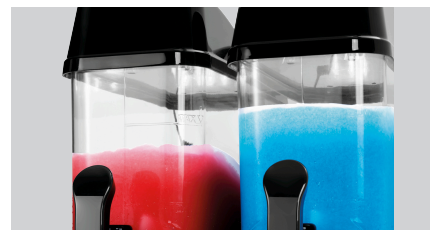

Slushmaskin 2120

Beskrivning

De frostigt kalla drycken intas av många under hela året på mässor, i nöjesparker och simhallar samt i barer och på nattklubbar. Den separat kopplingsbara belysningen av de båda 12-liters behållarna sätter den färgglada Slush-isen eller också drinkar på scenen.

Funktioner

- Material: Plast
Rostfritt stål
- Egenskaper: Avtagbara kranar
Enkel rengöring
Låg ljudnivå (< 70 dB)
- Viktig information: -
- Material behållare: Polykarbonat
- Material spindel: Plast
- Antal behållare: 2
- Volym per behållare: 12 Liter
- Temperaturområde: -2 °C till -5 °C
- Temperaturinställning(ar): Kalldryck
Slush-is
- Temperaturreglering: Vippa
Regleras separat

► Fortsätt på nästa sida

- Upp till 24 timmar slush-glass
- ✓ 2 behållare med 12 liter vardera

- Temperaturinställning
- ✓ Slush-is
- ✓ Kalldryck

- Dagläge
- Nattläge

- Enkel rengöring
- ✓ Uttagbar droppskål
- ✓ Avtagbara behållare
- ✓ Avtagbar spindel
- ✓ Avtagbara kranar

- Belyst lock
- ✓ Regleras separat för varje behållare

Slushmaskin 2120

- Kylning: Kompressor
Nattläge
Dagläge
- Kylmedel: R290 / 0,162 kg
- Belysning: På locket
Regleras separat för varje behållare
- Droppskålar: Kan tas av
- Kapslingsklass: 1
- På/av-knapp: ja
- Anslutningsvärde: 0,6 kW | 230 V | 50 Hz
- Avtagbar spindel: ja
- Avtagbara behållare: ja
- Mått: B 400 x D 520 x H 815 mm
- Vikt: 40 kg