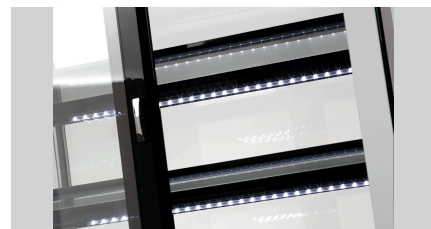

- Светодиодная подсветка