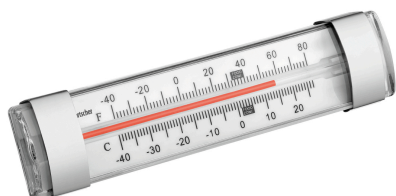

Koelkast 700 GN210

Ergänzungsprodukte

Thermometer A250

STAINLESS
STEEL

- Belangrijke aanwijzing: -
- Inclusief: -
- Materiaal: Roestvrij staal
  Kunststof
- Kleur: Wit
  Zilver
- Uitvoering: Analoo

Art.-Nr 292043
GTIN 4015613664279