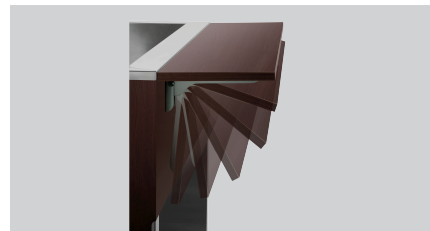

### Описание

Мобильный буфет из дерева в современном дизайне — буфетная тележка с защитой от брызг и светодиодным освещением вмещает 4 гастроемкости формата 1/1 GN и работает по принципу водяной бани, сохраняя тепло и привлекательный внешний вид блюд.

▶ Продолжение на следующей странице

▶ Буфетная тележка для теплых блюд

▶ Предназначение

- ✓ 4гастроемкости 1/1 GN
- ✓ Глубина гастроемкости макс.: 200мм

▶ С горкой для подносов

- ✓ Откидная
- ✓ Размеры: Ш 1 495 x Г 250 мм