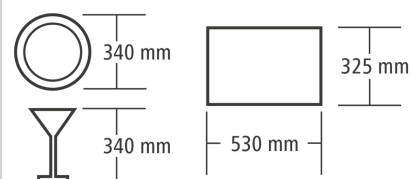

- Rendement/h : jusqu'à 60 paniers
- Durée de cycle : 60 / 90 / 120 / 180 / 360 / 600 secondes

- Contenance du réservoir : 10 litres
- Chauffage du réservoir : 1,1 kW
- Chauffage du chauffe-eau : 6 kW