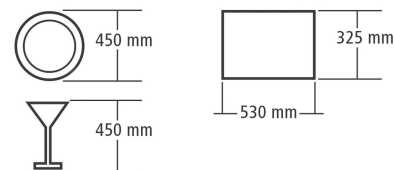

Конвеєрна посудомийна машина KTS500 R

- ▶ Чистий посуд одним рухом руки
 - ✓ Макс. висота склянок: 450 мм
 - ✓ Макс. висота тарілки: 450 мм
 - ✓ Макс. розмір таці: 530 мм x 325 мм
- ▶ Макс. продуктивність на годину: 70–100 кошиків
- ▶ Час роботи: 35/94 секунд

Особливості

• Матеріал:	Високоякісна сталь
• Модель:	Система транспортування, нержавіюча сталь
	Пристрій з рухом проти годинникової стрілки
• Розмір кошика:	500 x 500 мм
• Важлива вказівка:	-
• Склянки, висота макс.:	450 мм
• Тарілки, висота макс.:	450 мм
• Розмір таці макс.:	530 x 325 x 25 мм
• Час роботи:	35/94 секунд
• Потужність / години макс.:	70 - 100 ошків
• Кількість програм миття:	2
• Вміст бака:	Мийний бак: 80 літрів Бойлер: 28,5 літрів
• Споживання води при 2 бар:	150 л / год
• Тиск води:	2 - 5 бар
• Подача води:	2 x G 3/4"
• Злив води:	1 x 1/4 G