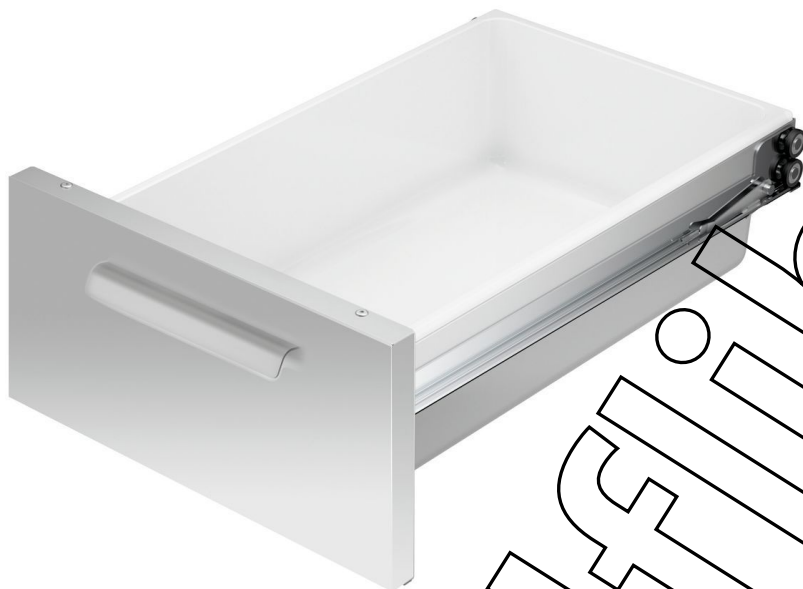

Ящик выдвижной 650, B400, набор 2 шт.

Weiter auf der

Серия 650— кухонная серия для профессиональной кухни. Она отличается оптимальным использованием энергии, высокой производительностью приборов и простотой очистки. Благодаря модульной конструкции с легкостью комбинируется и по-разному комплектуется. Конструкция устройства полностью выполнена из нержавеющей стали 18/10.

Weiter auf der

- Maße: B 396 x T 570 x H 392 mm
- Gewicht: 9,1 Kg

Ящик выдвижной 650, B400, набор 2 шт.
Ergänzungsprodukte

Спрей для нержавеющей ст. 500ml DS

- Maße: B 68 x T 68 x H 237 mm
- Gewicht: 0,45 Kg