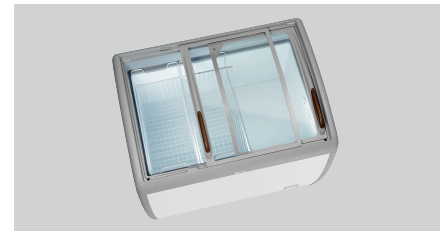

## IJskist 300L

### Beschrijving

Daar krijgt iedereen spontaan zin in ijs - Perfect geplaatst in het kassagebied in supermarkten, benzinstations of kiosken verleidt de ijskist met led-verlichting en een capaciteit van 300 liter iedere ijsliefhebber.

### Kenmerken

• Kleur:	Wit
• Materiaal:	Plaatstaal Gelakt Kunststof Kunststof
• Materiaal binnenwerk:	Kunststof
• Belangrijke aanwijzing:	-
• Afmetingen inwendig:	B 845 x D 525 x H 480-300 mm
• Inhoud:	300 liter
• Netto inhoud:	185 liter
• Aantal korven:	2
• Afmetingen mand:	B 250 x D 520 x H 200 mm
• Temperatuurbereik:	-22 °C tot -18 °C
• Temperatuurregeling:	Thermostatisch Traploos
• Temperatuur aanduiding:	Analoog
• Koeling:	Statisch
• Koelmiddel:	R290 / 0,064 kg

► Ga verder op de volgende pagina

► Inhoud: 300 liter

► 2 glazen schuifdeksels:  
✓ Enkel glas, dubbel gehard  
✓ Veiligheidsglas

► Led-verlichting

► 4 zwenkwielen  
✓ 2 vastzetbaar

► Zekere temperatuurinstelling  
✓ Alleen mogelijk met gereedschap