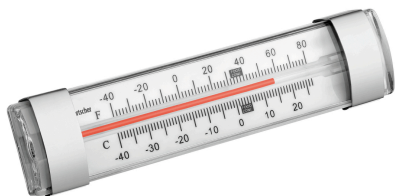

IJskist 300L

Ergänzungsprodukte

Thermometer A250

STAINLESS
STEEL

- Belangrijke aanwijzing: -
- Inclusief: -
- Materiaal: Roestvrij staal
  Kunststof
- Kleur: Wit
  Zilver
- Uitvoering: Analoo

Art.-Nr 292043
GTIN 4015613664279