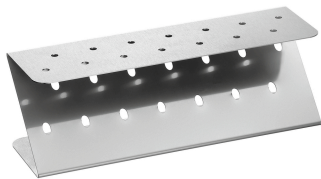

### Backtrennspray 500ml DS

- Inhalt / Dose: 500 ml
- Material: 100 % pflanzliche Öle
- Ausgelegt zum: Einfetten von Formen, Blechen, Pfannen und Waffeleisen
- Wichtiger Hinweis: -
- Bestellmeneinheit: 1 Karton à 6 Dosen (Mindestbestellmenge 2 Kartons)

### Lolly-Waffel Halterung Z14

STAINLESS  
STEEL

- Aufnahmefähigkeit: Bis zu 14 Stück
- Material: Edelstahl
- Durchmesser Lochung: 7 mm
- Wichtiger Hinweis: -
- Abstand Lochung: 40 mm
- Anzahl Reihen: 2
- Abstand Reihen: 30 mm