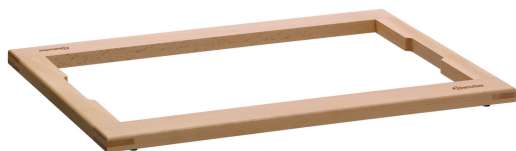

Комплект буфетной системы GLS4

Описание

С модульным комплектом в благородном дизайне под дерево любой буфет будет выглядеть упорядоченно и аккуратно. Будь то завтрак, обед или ужин, в 4 стеклянных кюветы можно загрузить, например, орехи, сухофрукты, антипасто, топпинги или дрессинги, а затем с легкостью заменять или дополнять их.

Особенности

- Цвет: Натуральный бук
- Модель: Модуль с 4 стеклянными чашами
Вырез: габриель GN 1/1
Простая модульная система
- Комплект, состоит из: 2 стеклянные чаши, Ø 12 см, емкость: 0,3 литра
2 стеклянные чаши, Ø 20 см, емкость: 1,5 литра
1 насадка для 4 стеклянных чаш
2 базовых рамки
1 замыкающая рамка
- Материал: Дерево
Лакированная (подходит для продуктов питания)
Стекло
- Важная информация: -
- Габариты: Ш 580 x Г 405 x В 198 мм
- вес: 7,8 кг

- ▶ Комплект буфетной системы в благородном дизайне под дерево

- ▶ Исполнение
- ▶ Модуль с 4 стеклянными кюветами, Ø 2 x 12 см, 2 x 20 см
- ▶ Вырез: габриель GN 1/1

- ▶ Простая модульная система

Комплект буфетной системы GLS4 Дополнительные аксессуары

Замыкающая рамка для буфетной системы

- Цвет: Натуральный бук
- Модель: Вырез: гастроёмкость GN 1/1
- Материал: Дерево
Лакированная (подходит для продуктов питания)
- Важная информация: -
- Вид модуля: Замыкающая рамка