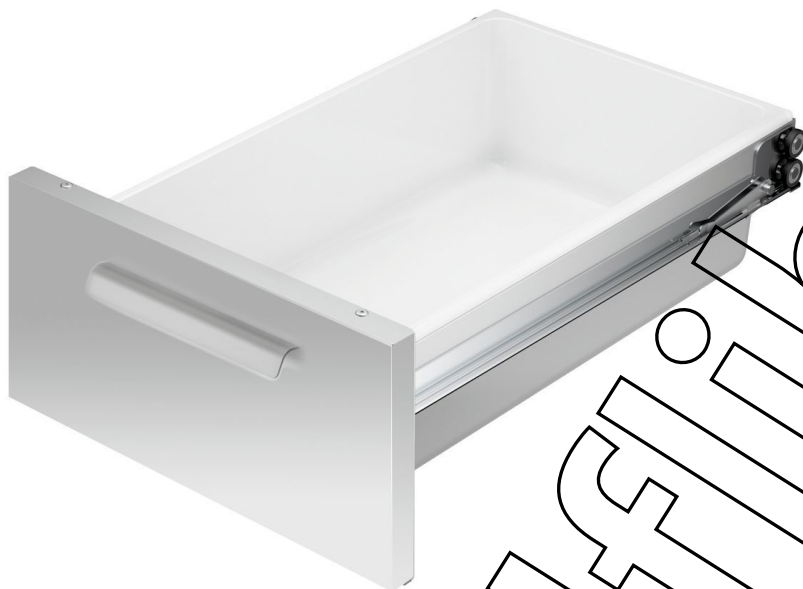

Cassetto 650, B400, set di 2

Weiter auf der

Serie 650: una linea dedicata alla cucina professionale. Si contraddistingue per un utilizzo ottimale dell'energia, apparecchi potenti e un'elevata facilità di pulizia. Il design modulare la rende facile da combinare e variabile nella disposizione. La struttura dell'apparecchio è interamente realizzata in acciaio 18/10 al nichel-cromo.

Weiter auf der

- Maße: B 396 x T 570 x H 392 mm
- Gewicht: 9,1 Kg

Cassetto 650, B400, set di 2
Ergänzungsprodukte

Spray per acciaio inox 500ml DS

- Maße: B 68 x T 68 x H 237 mm
- Gewicht: 0,45 Kg

Art.-Nr. 172031
GTIN 401561336019