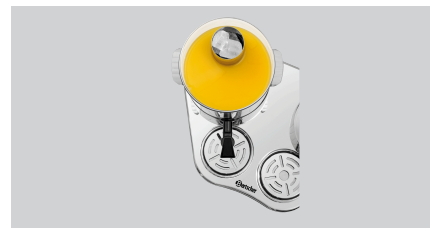

Drankendispenser DEW5 Duo

Beschrijving

[ERROR READING XHTML FRAGMENT]

Kenmerken

- Inhoud per reservoir: 5 liter
- Reservoir: Materiaal: Kunststof
Afmetingen: Ø 170 mm, hoogte 285 mm
Ijskoude buizen 10 liter
- Koeling: -
- Inhoud: -
- Inclusief: -
- Ingebouwde lekbak: Ja
- Materiaal: Roestvrij staal
Gepolijst
Kunststof
- Belangrijke aanwijzing: -
- Hoogte glazen / kopjes max.: 14 cm
- Eigenschappen: Lekbakken uitneembaar
Ijskoude buizen voor de vulling met ijsblokjes uitneembaar
Vulhoeveelheid ijskoude buizen: elk 0,8 liter
- Afmetingen: B 420 x D 300 x H 510 mm
- Gewicht: 5,8 kg

- ▶ Drankkoeling door middel van een ijskoude buis

- ▶ Inhoud: 2 x 5 liter

- ▶ Hoogte glazen/kopjes
✓ 140 mm max.

- ▶ Ijskoude buizen voor de vulling met ijsblokjes uitneembaar

- ▶ Lekbakken uitneembaar