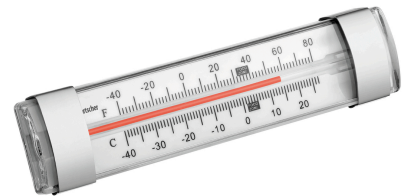

Thermometer A250

STAINLESS
STEEL

- Belangrijke aanwijzing: -
- Inclusief: -
- Materiaal: Roestvrij staal
  Kunststof
- Kleur: Wit
  Zilver
- Uitvoering: Analooog

Art.-Nr 292043
GTIN 4015613664279