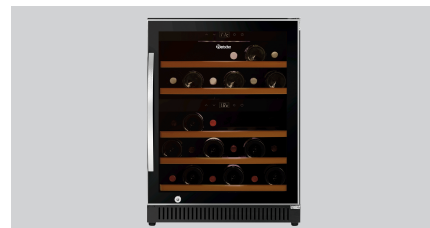

▶ 2 окремо регульовані температурні зони