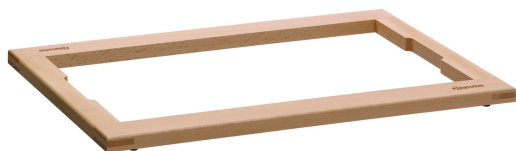

Комплект буфетной системы КС4

Описание

С модульным комплектом в благородном дизайне под дерево любой буфет будет выглядеть упорядоченно и аккуратно. Будь то завтрак или бранч, 4 графина можно заполнить различными зерновыми хлопьями, а затем с легкостью заменять или дополнять их. Практичная подставка предлагает место, к примеру, для тарталеток с мясли.

Особенности

- Цвет: Натуральный бук
- Материал: Дерево
Лакированная (подходит для продуктов питания)
Полипропилен
Нержавеющая сталь
- Важная информация: -
- Модель: Модуль с 4 графинами для зерновых хлопьев
Вырез: габриетность GN 1/1
Простая модульная система
- Комплект, состоит из: 4 графина, емкость: 1,95 литров
1 насадка для 4 графинов
1 базовая рамка
1 замыкающая рамка
- Габариты: Ш 580 x Г 405 x В 281 мм
- вес: 6,07 кг

- ▶ Комплект буфетной системы в благородном дизайне под дерево

- ▶ Исполнение
 - ✓ Модуль с 4 графинами для зерновых хлопьев, емкость: 1,95 л
 - ✓ Вырез: габриетность GN 1/1

- ▶ Простая модульная система

Комплект буфетной системы КС4 Дополнительные аксессуары

Замыкающая рамка для буфетной системы

- Цвет: Натуральный бук
- Модель: Вырез: гастроремкость GN 1/1
- Материал: Дерево
Лакированная (подходит для продуктов питания)
- Важная информация: -
- Вид модуля: Замыкающая рамка