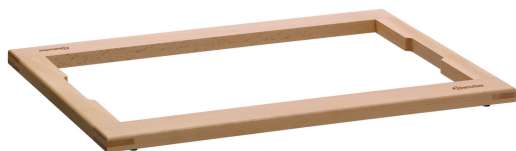

Buffet-systeemset KC4 Ergänzungsprodukte

Afsluitelement buffet-systeem

- **Kleur:** Natuurlijk beuken
- **Uitvoering:** Uitsparing 1/1 GN
- **Materiaal:** Hout
  Gelakt (voedselveilig)
- **Belangrijke aanwijzing:** -
- **Modulesoort:** Afsluitframe
  Standaard

Art.-Nr 500740
GTIN 4015613747033