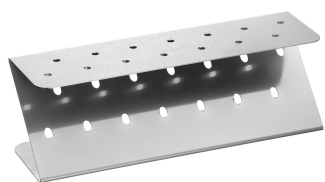

Waffeleisen MDI Lolly 400 Ergänzungsprodukte

Teigportionierer 800ml

STAINLESS
STEEL

- Füllmenge: 800 ml
- Dosieröffnung: Ø 8 mm
- Eigenschaften: Einfache Reinigung
- Inklusive: Ständer
- Material: Edelstahl
- Wichtiger Hinweis: -
- Maße: B 140 x T 260 x H 240 mm

Art.-Nr. 101929
GTIN 4015613711553

Backtrennspray 500ml DS

- Inhalt / Dose: 500 ml
- Material: 100 % pflanzliche Öle
- Ausgelegt zum: Einfetten von Formen, Blechen, Pfannen und Waffeleisen
- Wichtiger Hinweis: -
- Bestellmengeneinheit: 1 Karton à 6 Dosen (Mindestbestellmenge 2 Kartons)

Art.-Nr. 173060
GTIN 4015613498515

Lolly-Waffel Halterung Z14

STAINLESS
STEEL

- Aufnahmefähigkeit: Bis zu 14 Stück
- Material: Edelstahl
- Durchmesser Lochung: 7 mm
- Wichtiger Hinweis: -
- Abstand Lochung: 40 mm
- Anzahl Reihen: 2
- Abstand Reihen: 30 mm