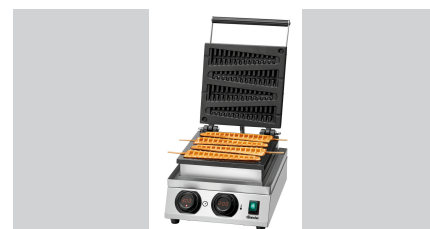

Waffeleisen MDI Lolly 400

Beschreibung

Die perfekte „Waffel To-Go“: Bis zu 4 Lolly-Waffeln lassen sich in nur einem Backvorgang produzieren. Mit dem praktischen Stiel lässt sich die Waffel einfach herausgeben und unterwegs unbeschwert genießen – saubere Hände für Groß und Klein. Die digitale Zeiteinstellung und der Timer sorgen für gleichbleibend gute Qualität.

Features

| | |
|-----------------------------|--------------------------------|
| • Material: | Edelstahl |
| • Material Backplatten: | Aluminium, beschichtet |
| • Anzahl Backeinheiten: | 1 |
| • Wichtiger Hinweis: | Lieferung ohne Spieße |
| • Waffelform: | Lolly, dreieckig |
| • Waffelgröße: | 52 x 20 mm, Höhe 220 mm |
| • Ausführung Backplatte(n): | Fest montiert |
| • Backplatten drehbar: | Nein |
| • Temperaturbereich: | 50 °C bis 300 °C |
| • Temperaturregelung: | Elektronisch In 1 °C-Stufen |
| • Programmierung: | - |
| • Steuerung: | MDI-Knebel |
| • Digital-Anzeige: | Ja |
| • Timer: | Ja |
| • Schutzart: | IPX3 |

► Weiter auf der nächsten Seite

- Perfekt ausgestattet
 - ✓ Einfache und digitale Knebel-Bedienung
 - ✓ Temperaturbereich: 50 °C bis 300 °C
 - ✓ Timer (0:10 - 9:30 Minuten)
 - ✓ Signalton nach Ablauf der Zeit
 - ✓ Ein-/Ausschalter

- Das Eisen für die besondere Waffel
 - ✓ Waffelform: Lolly, dreieckig
 - ✓ 1 Backeinheit mit 4 Lolly-Waffeln
 - ✓ Waffelgröße: B 52 x T 20 x H 220 mm

- Material Backplatten: Aluminium, beschichtet

Waffeleisen MDI Lolly 400