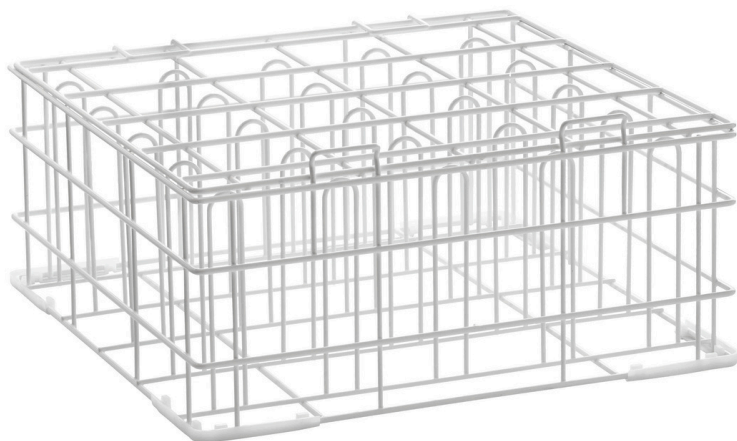

## Kosz na kubki wielorazowe 500x500x235

### Opis

Kosz na kubki wielorazowe umożliwia łatwe i szybkie mycie kubków szklanych w zmywarce bez przesuwania. Włożone kubki są bezpiecznie utrzymywane na miejscu po zamknięciu pokrywy.

### Cechy

- |                                  |  |
|----------------------------------|--|
| • Materiał:                      | Stal<br>Z powłoką  |
| • Wysokość wewnętrzna:           | 190 mm   |
| • Wielkość przegrody:            | 90 x 90 mm   |
| • Ważna wskazówka:               | -  |
| • Możliwość ustawiania piętrowo: | Nie  |
| • właściwości:                   | przystosowany do kubków o maks. wysokości 190 mm ze zdejmowaną pokrywą |
| • Wielkość kosza:                | 500 x 500 mm   |
| • Ilość przegród:                | 25   |
| • Kolor:                         | Biały  |
| • Wersja:                        | zawieszka na kubek   |
| • Nadaje się do:                 | Szklanki<br>kubki wielorazowe  |
| • wymiary:                       | szer. 497 x gł. 505 x wys. 232 mm                                      |
| • waga:                          | 3,8 kg   |

- ▶ Bezproblemowe zmywanie kubków wielokrotnego użytku

- ▶ łatwy załadunek dzięki zdejmowanej pokrywie

- ▶ Do kubków wielokrotnego użytku o wysokości do 190 mm