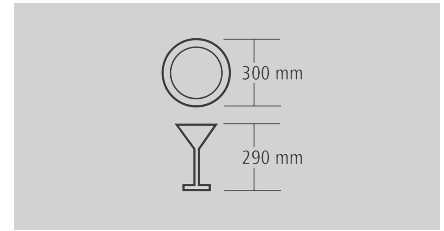

Посудомийна машина Deltamat TF401LPW

- ▶ З насосом лужного розчину та пом'якшувачем води

- ▶ Продуктивність/год.: 30кошиків
- ▶ Час роботи: 120секунд

- ▶ Подвійні дверцята
- ▶ Здатність вбудовування знизу

Опис

Особливості

• Тарілки, висота макс.:	300 мм
• Двері подвійні:	так
• Склянки, висота макс.:	290 мм
• Підключення:	3,2 кВт 230 В 50 Гц
• Злив води:	Ø 24 мм
• Захист від роботи насухо:	так
• Вимикач:	так
• Продуктивність / година макс.:	30 кошиків
• Насос лужного розчину:	так
• Пом'якшувач води:	так
• Дозувальний насос ополіскувача:	так
• Вимикач контакту дверей:	так
• Розмір кошика:	400 x 400 мм
• Нагрівання бака:	1,85 кВт
• Нагрівання бойлера:	2,8 кВт
• Час роботи:	120 секунд
• Вміст бака:	14,5 л

▶ Продовження на наступній сторінці

Посудомийна машина Deltamat TF401LPW

- Тиск води: 2 - 4 бар
- Подача води: G 3/4" M
- Подвійні стінки: ні
- Матеріал: CNS 18/10
- Холодне додаткове полоскання: ні
- В комплекті: 1 кріплення для столових приборів
1 скляний кошик
1 кошик для склянок, 4 частин
1 підставка під чашки
- Здатність вбудовування під поверхню стола: так
- Дозувальний насос чищення: ні
- Самоочищення: ні
- Важлива вказівка: -
- Запобіжний термостат: так
- Контрольна лампочка: Розігрівання
Увімкн./Вимкн.
- Підключення приладів: 1 НАС, неготовий до підключення
- Кількість програм миття: 1
- Індикація дисплея: -
- Температура подачі води: 55 °C
- Споживання води при 2 бар: 1,8 л / Хід процесу полоскання
- Розміри: Ш 450 x Г 555 x В 700 мм
- Вага: 45 кг