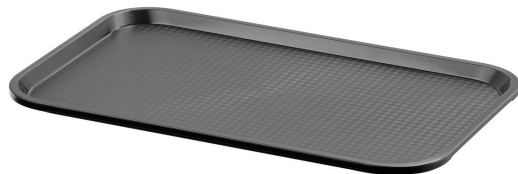

## Supporto portavassoi, 4x 1/1 GN

Abbildung ähnlich

### Funzioni

- |                    |                            |
|--------------------|----------------------------|
| • Materiale:       | Acciaio inox               |
| • Nota importante: | -                          |
| • Dimensioni:      | L 1.500 x P 310 x A 120 mm |
| • Peso:            | 4 Kg                       |

#### Vassoio GN110-S

- Colore: Nero
- Nota importante: -
- Lavabile in lavastoviglie: Sì
- Impilabile: Sì
- Dimensioni scaffale: L 495 x P 290 mm
- Impronta di esecuzione: Strutturato
- Norm-Format: 1/1 GN

#### Vassoio KN45350-HG

- Colore: Grigio chiaro
- Impronta di esecuzione: Strutturato
- Impilabile: Sì
- Lavabile in lavastoviglie: Sì
- Caratteristiche: -
- Materiale: Plastica (polipropilene)
- Nota importante: -