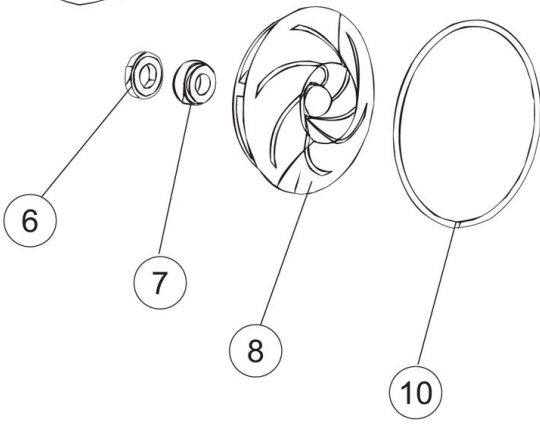

1

Pos.	Artikelbeschreibung	Description of item	Artikel Nr./Item No.
Seite 1/ Page 1			
1	Gehäuse - Oberteil	Housing - upper part	E0004242
2	Abdeckung, hinten	Back cover	0022159
3	Befestigung z. Deckel	Bracket f. lid	0035113
4	Dichtung f. Tür	Gasket f. door	0437081
5	Türverschluss	Door lock	E012003212
6	Halterung, Kunststoff	Plastic bracket	011465
7	Führung, Kunststoff	Plastic rail	011471
8	Tür	Door	0029721
9	Nase f. Türschloss	Nose f. door lock	0325066
10	Türscharnier	Door hinge	0311019
11	Hülse z. Scharnierachse	Sleeve to hinge axis	0325036
12	Türstange	Door bar	0304021
13	Befestigungsplatte	Plate	0035112
14	Frontblende m. "Bartscher" Prägung	Front panel w. "Bartscher" imprint	012341
15	Bodenblech	Protection	0030195
16	Sockel	Base	0040123
17	Fuß	Base	0461019
18	Stopfen, Gummi	Stopper, rubber	E0480153
19	Durchführungstülle	Grommet	0459006
20	Durchführungstülle	Grommet	0459004
Seite 2/ Page 2			
1	Druckwächter	Pressure controller	E0224031
4	Schlauch 4x7, Silikon	Hose 4x7, silicone	E0143235
5	Anschlussklemme, 6-polig	Terminal clamp, 6-pole	0A036206
6	Kabel	Cable	E0H3743392
7	Kabelhalter	Cable holder	0459005
8	Heizkörper f. Tank, 2100 W, 230 V bis Seriennr. 2972299	Heating element f. tank,2100W,230V until serial no. 2972299	0230118
	Heizkörper 2100W, 230V ab Seriennr. 297230	Heating element 2100W, 230V from serial no. 2972300	E074169
9	Dichtung z. Tankheizkörper	Gasket f. tank heater	0437086
10	Sicherheitsthermostat	Safety thermostat	0926189
	Sicherheitsthermostat ab Seriennr. 4342220	Safety thermostat from Serial No. 4342220	E0236061
11	Thermostat	Thermostat	0236052
12	O-Ring z. Boilerheizung	O-ring f. boiler heater	011510
13	Heizkörper z. Boiler, 4900 W	Heating element f. boiler, 4900 W	0230111
14	Abdeckung z. Anschluss	Cover f. connection	069870
15	Halterung z. Fühler	Sensor support	069871
16	Befestigung	Fixing	0028105
17	Fühler f. Tank/Boiler, pro St.	Sensor f. tank/boiler, per piece	0231016
18	Türkontaktschalter	Door contact switch	080871
19	Abdeckung z. Elektronik	Cover f. electronic devices	0214114
20	Filter	Filter	0121993
21	Schlauch 4 x 6, transparent	Hose 4 x 6, transparent	0143194
22	Schlauch z. Spülmitteldosierpumpe	Hose f. detergent dosing pump	0143258
23	Reinigerdosierpumpe	Detergent dosing pump	E0209043
24	Einspritzdüse, Edelstahl	Injection nozzle, stainless steel	015123
25	Luftfalle	Air trap assembly	0984007
26	Dichtung	Sealing	0437019
27	Dichtung f. Boiler	Seal f. boiler	0456020
28	Anschlussstück f. Luftfalle	Connector f. air trap assembly	0468029
30	Bedienfeldfolie	Control panel sticker	E056168
31	Kontrolllampe	Indicator light	0216032
35	Elektronik	Electronic	E02150424
36	Sicherung 5x20 T4A	Fuse 5x20 T4A	0228010