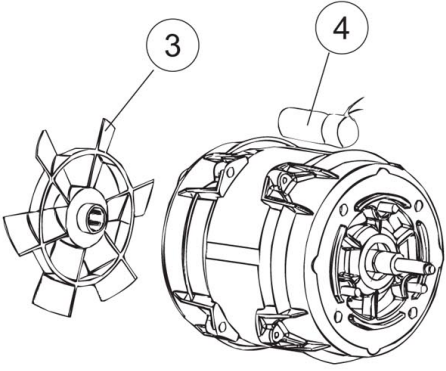

1

Pos.	Artikelbeschreibung	Description of item	Artikel Nr./Item No.
Seite 1/ Page 1			
1	Gehäuse - Oberteil	Housing - upper part	E0004242
2	Abdeckung, hinten	Back cover	0022159
3	Befestigung z. Deckel	Bracket f. lid	0035113
4	Dichtung f. Tür	Gasket f. door	0437081
5	Türverschluss	Door lock	E012003212
6	Halterung, Kunststoff	Plastic bracket	011465
7	Führung, Kunststoff	Plastic rail	011471
8	Tür	Door	0029721
9	Nase f. Türschloss	Nose f. door lock	0325066
10	Türscharnier	Door hinge	0311019
11	Hülse z. Scharnierachse	Sleeve to hinge axis	0325036
12	Türstange	Door bar	0304021
13	Befestigungsplatte	Plate	0035112
14	Frontblende m. "Bartscher" Prägung	Front panel w. "Bartscher" imprint	012341
15	Bodenblech	Protection	0030195
16	Sockel	Base	0040123
17	Fuß	Base	0461019
18	Stopfen, Gummi	Stopper, rubber	E0480153
19	Durchführungstülle	Grommet	0459006
20	Durchführungstülle	Grommet	0459004
Seite 2/ Page 2			
1	Druckwächter	Pressure controller	E0224031
4	Schlauch 4x7, Silikon	Hose 4x7, silicone	E0143235
5	Anschlussklemme, 6-polig	Terminal clamp, 6-pole	0A036206
6	Kabel	Cable	E0H3743392
7	Kabelhalter	Cable holder	0459005
8	Heizkörper f. Tank, 2100 W, 230 V bis Seriennr. 2972299	Heating element f. tank,2100W,230V until serial no. 2972299	0230118
	Heizkörper 2100W, 230V ab Seriennr. 297230	Heating element 2100W, 230V from serial no. 2972300	E074169
9	Dichtung z. Tankheizkörper	Gasket f. tank heater	0437086
10	Sicherheitsthermostat	Safety thermostat	0926189
	Sicherheitsthermostat ab Seriennr. 4342220	Safety thermostat from Serial No. 4342220	E0236061
11	Thermostat	Thermostat	0236052
12	O-Ring z. Boilerheizung	O-ring f. boiler heater	011510
13	Heizkörper z. Boiler, 4900 W	Heating element f. boiler, 4900 W	0230111
14	Abdeckung z. Anschluss	Cover f. connection	069870
15	Halterung z. Fühler	Sensor support	069871
16	Befestigung	Fixing	0028105
17	Fühler f. Tank/Boiler, pro St.	Sensor f. tank/boiler, per piece	0231016
18	Türkontaktschalter	Door contact switch	080871
19	Abdeckung z. Elektronik	Cover f. electronic devices	0214114
20	Filter	Filter	0121993
21	Schlauch 4 x 6, transparent	Hose 4 x 6, transparent	0143194
22	Schlauch z. Spülmitteldosierpumpe	Hose f. detergent dosing pump	0143258
23	Reinigerdosierpumpe	Detergent dosing pump	E0209043
24	Einspritzdüse, Edelstahl	Injection nozzle, stainless steel	015123
25	Luftfalle	Air trap assembly	0984007
26	Dichtung	Sealing	0437019
27	Dichtung f. Boiler	Seal f. boiler	0456020
28	Anschlussstück f. Luftfalle	Connector f. air trap assembly	0468029
30	Bedienfeldfolie	Control panel sticker	E056168
31	Kontrolllampe	Indicator light	0216032
35	Elektronik	Electronic	E02150424
36	Sicherung 5x20 T4A	Fuse 5x20 T4A	0228010