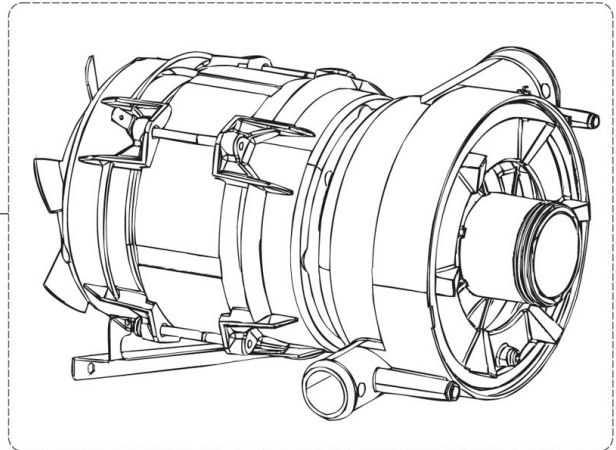

1

Pos.	Artikelbeschreibung	Description of item	Artikel Nr./Item No.
Seite 1/ Page 1			
1	Gehäuse - Oberteil	Housing - upper part	E0004242
2	Abdeckung, hinten	Back cover	0022159
3	Befestigung z. Deckel	Bracket f. lid	0035113
4	Dichtung f. Tür	Gasket f. door	0437081
5	Türverschluss	Door lock	E012003212
6	Halterung, Kunststoff	Plastic bracket	011465
7	Führung, Kunststoff	Plastic rail	011471
8	Tür	Door	0029721
9	Nase f. Türschloss	Nose f. door lock	0325066
10	Türscharnier	Door hinge	0311019
11	Hülse z. Scharnierachse	Sleeve to hinge axis	0325036
12	Türstange	Door bar	0304021
13	Befestigungsplatte	Plate	0035112
14	Frontblende m. "Bartscher" Prägung	Front panel w. "Bartscher" imprint	012341
15	Bodenblech	Protection	0030195
16	Sockel	Base	0040123
17	Fuß	Base	0461019
18	Stopfen, Gummi	Stopper, rubber	E0480153
19	Durchführungstülle	Grommet	0459006
20	Durchführungstülle	Grommet	0459004
Seite 2/ Page 2			
1	Druckwächter	Pressure controller	E0224031
4	Schlauch 4x7, Silikon	Hose 4x7, silicone	E0143235
5	Anschlussklemme, 6-polig	Terminal clamp, 6-pole	0A036206
6	Kabel	Cable	E0H3743392
7	Kabelhalter	Cable holder	0459005
8	Heizkörper f. Tank, 2100 W, 230 V bis Seriennr. 2972299	Heating element f. tank,2100W,230V until serial no. 2972299	0230118
	Heizkörper 2100W, 230V ab Seriennr. 297230	Heating element 2100W, 230V from serial no. 2972300	E074169
9	Dichtung z. Tankheizkörper	Gasket f. tank heater	0437086
10	Sicherheitsthermostat	Safety thermostat	0926189
	Sicherheitsthermostat ab Seriennr. 4342220	Safety thermostat from Serial No. 4342220	E0236061
11	Thermostat	Thermostat	0236052
12	O-Ring z. Boilerheizung	O-ring f. boiler heater	011510
13	Heizkörper z. Boiler, 4900 W	Heating element f. boiler, 4900 W	0230111
14	Abdeckung z. Anschluss	Cover f. connection	069870
15	Halterung z. Fühler	Sensor support	069871
16	Befestigung	Fixing	0028105
17	Fühler f. Tank/Boiler, pro St.	Sensor f. tank/boiler, per piece	0231016
18	Türkontaktschalter	Door contact switch	080871
19	Abdeckung z. Elektronik	Cover f. electronic devices	0214114
20	Filter	Filter	0121993
21	Schlauch 4 x 6, transparent	Hose 4 x 6, transparent	0143194
22	Schlauch z. Spülmitteldosierpumpe	Hose f. detergent dosing pump	0143258
23	Reinigerdosierpumpe	Detergent dosing pump	E0209043
24	Einspritzdüse, Edelstahl	Injection nozzle, stainless steel	015123
25	Luftfalle	Air trap assembly	0984007
26	Dichtung	Sealing	0437019
27	Dichtung f. Boiler	Seal f. boiler	0456020
28	Anschlussstück f. Luftfalle	Connector f. air trap assembly	0468029
30	Bedienfeldfolie	Control panel sticker	E056168
31	Kontrolllampe	Indicator light	0216032
35	Elektronik	Electronic	E02150424
36	Sicherung 5x20 T4A	Fuse 5x20 T4A	0228010