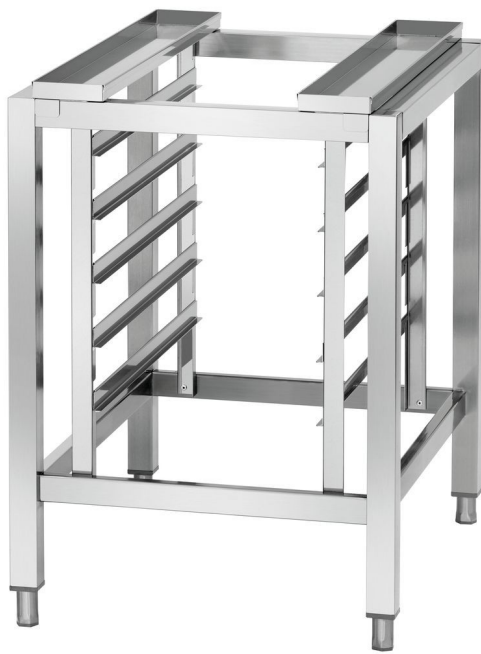

Підставка Silversteam-K

▶ Призначений для пароконвектоматів 1/1 GN серії Bartscher Kompakt

▶ Вставки для ємностей GN

✓ Формат: 1/1 GN

✓ Кількість вставок: 5

Опис

Особливості

- | | |
|--------------------------------|---|
| • Матеріал: | хромонікелева сталь |
| • Кількість вставок: | 5 |
| • Підходить для: | Пароконвектомати 1/1 GN серії Silversteam-K |
| • Формат вставок: | 1/1 GN |
| • Важлива вказівка: | - |
| • Колір: | Срібний |
| • Основа: | ні |
| • Вид вставок: | Вздовж |
| • Ніжки з регулюванням висоти: | так |
| • Регулюючи по висоті: | 735 мм до 780 мм |
| • Розміри: | Ш 550 x Г 700 x В 741 мм |
| • Вага: | 14,2 кг |