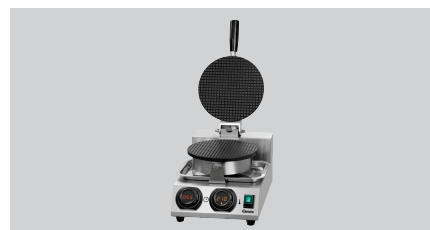

Våffeljärn MDI Cone 2120

Beskrivning

Med härligt doftande glassvåfflor efter eget recept blir suget efter glass ännu större. Populär glassvåffla, miljömedveten version av glassbägare "to go", eller söt, fylld våffelrulle på restaurangen eller inom catering. Med detta våffeljärn vet fantasin inga gränser.

Funktioner

• Material:	Rostfritt stål
• Material bakplatta:	Aluminium, belagt
• Antal bakenheter:	1
• Viktig information:	-
• Våffelform:	Rund (kan formas som våffelhorn, -skål, -rulle)
• Våffelstorlek:	Ø 212 mm
• Utförande bakplatta (-plattor):	Fastmonterad
• Vridbara bakplattor:	nej
• Temperaturområde:	50 °C till 300 °C
• Temperaturreglering:	Elektronisk I steg om 1 °C
• Programmering:	-
• Styring:	MDI-reglage
• Digitalindikering:	ja
• Timer:	ja
• Kapslingsklass:	IPX3

► Fortsätt på nästa sida

- Järnet för glassvåfflor och mer därtill
 - ✓ Våffelform: rund
 - ✓ Våfflan kan formas till våffelhorn, våffelskål, våffelrulle
 - ✓ 1 bakenhet
 - ✓ Våffelstorlek: Ø 212 mm

- Perfekt utrustat
 - ✓ Enkel och digital vredmanövrering
 - Temperaturintervall: 50 °C till 300 °C
 - ✓ Timer (0:10- 9:30 minuter)
 - ✓ Signal efter utgången tid
 - ✓ På/av-knapp

- Material bakplatta: Aluminium, belagt

- Inklusive
 - ✓ 1 våffelhornsformare

Våffeljärn MDI Cone 2120

- Kontrollampa:
 - Egenskaper:
 - På/av-knapp:
 - Inklusive:
 - Anslutningsvärde:
 - Mått:
 - Vikt:
- Uppvärmning
På/av
Vred med digitalindikering för temperatur och tid
Minnesfunktion
Signalton efter utgången tid (0:10 - 9:30 minuter)
ja
1 våffelhornformare
1 kW | 230 V | 50/60 Hz
B 255 x D 460 x H 250 mm
7,7 kg