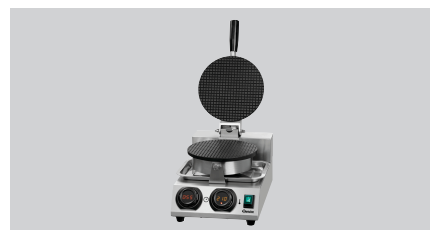

Wafelijzer MDI Cone 2120

Beschrijving

Met vers geurende, volgens eigen recept gebakken ijswafels is de verleiding van een ijsje nog groter. Als de altijd populaire ijswafel, als milieubewuste versie van een ijscoupe "to go" of als zoete of hartig gevulde wafelrol in het restaurant of de cateringsector. Met dit wafelijzer zijn er geen grenzen aan de fantasie.

Kenmerken

• Materiaal:	Roestvrij staal
• Materiaal bakplaten:	Aluminium, gecoat
• Aantal bakunits:	1
• Belangrijke aanwijzing:	-
• Wafelvorm:	Rond (vormbaar als wafelhoortje, -coupe, rol)
• Wafelgrootte:	Ø 212 mm
• Uitvoering bakplaat(-platen):	Vast gemonteerd
• Bakplaten draaibaar:	Nee
• Temperatuurbereik:	50 °C tot 300 °C
• Temperatuurregeling:	Elektronisch In 1 °C-stappen
• Programmering:	-
• Besturing:	MDI-hendel
• Digitaal display:	Ja
• Timer:	Ja
• Beschermingssoort:	IPX3

► Ga verder op de volgende pagina

- Het ijzer voor ijswafels en meer
 - ✓ Wafelvorm: rond
 - ✓ Wafel vormbaar als wafelhoortje, wafelcoupe, wafelrol
 - ✓ 1 bakeenheid
 - ✓ Wafelgrootte: Ø 212 mm

- Perfect uitgerust
 - ✓ Eenvoudige en digitale hendel-bediening
 - ✓ Temperatuurbereik: 50 °C tot 300 °C
 - ✓ Timer (0:10- 9:30 minuten)
 - ✓ Signaaltoon na afloop van de tijd
 - ✓ Aan-/uitschakelaar

- Materiaal bakplaten: Aluminium, gecoat

- Inclusief
 - ✓ 1 wafelhoornvormer

Wafelijzer MDI Cone 2120

- Controlelampje: Opwarmen
- Eigenschappen: Aan/Uit
Knop met digitale display voor temperatuur en tijd
Memory-functie
Signaaltoon wanneer de tijd voorbij is (0:10 - 9:30 minuten)
- Aan/Uit-schakelaar: Ja
- Inclusief: 1 wafelhoornvormer
- Vermogen: 1 kW | 230 V | 50/60 Hz
- Afmetingen: B 255 x D 460 x H 250 mm
- Gewicht: 7,7 kg