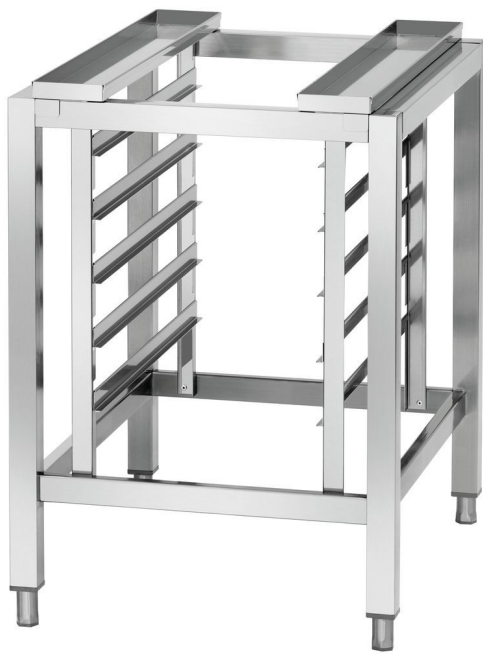

## Подставка Silversteam-K

▶ Рассчитано для пароконвектомата формата 1/1 GN серии Bartscher Kompakt

▶ Вставки для gastronormов

✓ Формат: 1/1 GN

✓ Количество вставок: 5

### Особенности

• Материал:	Хромникелевая сталь
• Количество вставок:	5
• Рассчитано для:	Пароконвектомат формата 1/1 GN серии Silversteam-K
• Формат вставки:	1/1 GN
• Важная информация:	-
• Цвет:	Серебристый
• Основание:	нет
• Вид вставки:	Вдоль
• Ножки с регулированием по высоте:	да
• Регулировка высоты:	735 мм до 780 мм
• Габариты:	Ш 550 x Г 700 x В 741 мм
• вес:	14,2 кг