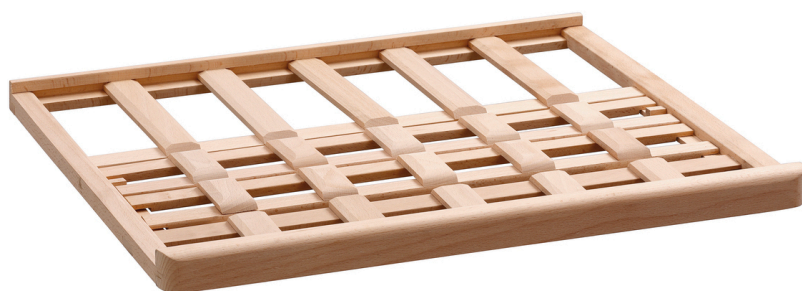

Expositor de vinos ZZ 126FL

Descripción

Para una presentación perfecta de sus vinos: este expositor de vinos especialmente diseñado para el refrigerador para vino ZZ 126FL puede albergar hasta 6 botellas que, gracias al mecanismo de plegado, se pueden presentar en un ángulo de 25° u horizontalmente.

Características

- Color: Pino
- Capacidad: Máx. 6 botellas
- Presentación de botellas: Horizontal
- Características: En un ángulo de aprox. 25° (expositor colocado de pie)
- Material: Intercambiable con los estantes del refrigerador para vino ZZ 126FL
- Indicación importante: Madera
- Medidas: -
- Peso: an. 506 x prof. 438 x al. 30 mm
- Peso: 1 kg

- ▶ Diseñado para
- ✓ Refrigerador para vino ZZ 126FL

- ▶ Capacidad:
- ✓ Hasta 6 botellas

- ▶ Posición de las botellas:
- ✓ Horizontal
- ✓ En un ángulo de aprox. 25° (expositor colocado de pie)