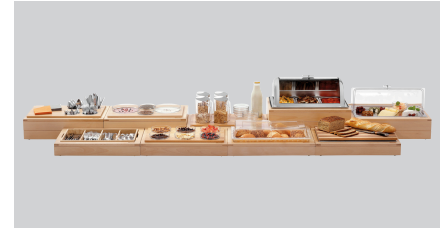

Комплект Buffet-System SHB1/1

Опис

Завдяки модульному набору, виконаному в лаконічному дизайні з елементами деревини, кожен буфет буде виглядати охайним і привабливо структурованим. Незалежно від того, подається сніданок, обід або вечеря, дошка для нарізання завжди стане в нагоді. Спеціальна чаша для крихт, що входить до набору, допоможе зробити буфет охайним.

Особливості

- Колір: Бук натуральний
- Матеріал: деревина
Лаковано (підходить для продуктів харчування)
Високоякісна сталь
- Важлива вказівка: -
- Модель: Модуль з дошкою для нарізання та чашею для крихт
Виріз: 1/1 GN
Проста модульна система
- Комплект, що складається з: 1 дошка для нарізання 1/1 GN
1 чаша для крихт 1/1 GN
1 основні рами
1 закриваюча рама
- Розміри: Ш 405 x Г 580 x В 115 мм
- Вага: 6 кг

- ▶ Набір обладнання для буфету з елементами деревини

- ▶ Виконання
 - ✓ Модуль з дошкою для нарізання, у комплекті з чашею для крихт
 - ✓ Виріз: 1/1 GN

- ▶ Проста модульна система

Комплект Buffet-System SHB1/1 Дополнительные аксессуары

Закривальна рама для обладнання буфету

- Колір: Бук натуральний
- Модель: Виріз: 1/1 GN
- Матеріал: деревина
Лаковано (підходить для продуктів харчування)
- Важлива вказівка: -
- Тип компонента: Закриваюча рама