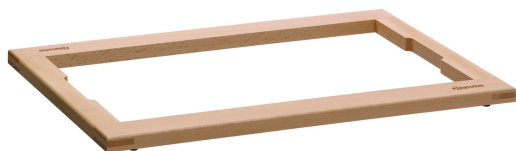

Buffet-systeemset SHB1/1

Beschrijving

Met de modulaire set in een eenvoudig houtontwerp ziet elk buffet er gestructureerd en netjes uit. Bij het ontbijt-, lunch- of dinerbuffet wordt de snijplank gebruikt. De in de set begrepen kruimelschaal houdt het buffet netjes.

Kenmerken

- Kleur: Natuurlijk beuken
- Materiaal: Hout
Gelakt (voedselveilig)
Roestvrij staal
- Belangrijke aanwijzing: -
- Uitvoering: Module met snijplank en kruimelschaal
Uitsparing 1/1 GN
Eenvoudig steeksysteem
- Set bestaande uit: 1 snijplank 1/1 GN
1 kruimelschaal 1/1 GN
1 basisframe
1 afsluitframe
- Afmetingen: B 405 x D 580 x H 115 mm
- Gewicht: 6 kg

▶ Buffet-systeemset in eenvoudig houtontwerp

- ▶ Uitvoering
 - ✓ Module met snijplank, inclusief kruimelschaal
 - ✓ Uitsparing 1/1 GN

▶ Eenvoudig steeksysteem

Buffet-systeemset SHB1/1 Ergänzungsprodukte

Afsluitelement buffet-systeem