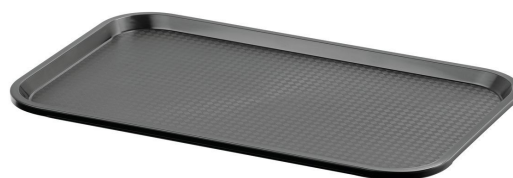

Поднос GN110-S

- Цвет: Черный
- Важная информация: -
- Пригодна для посудомоечной машины: да
- Возможность штабелирования: да
- Габариты поверхности установки: Ш 495 x Г 290 мм

Артикул 701053
GTIN 4015613695303