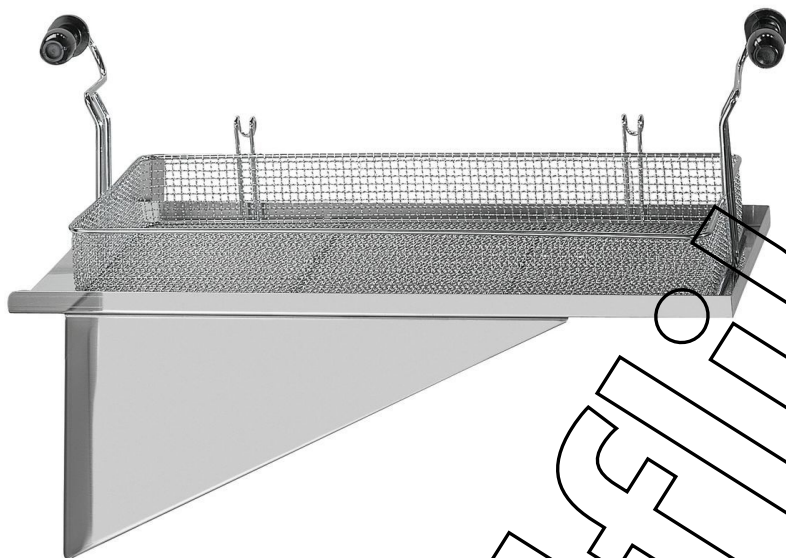

Подставка под корзину BF 20G

Weiter auf der

Weiter auf der

- Maße:
- Gewicht:

B 350 x T 645 x H 250 mm
3,5 Kg