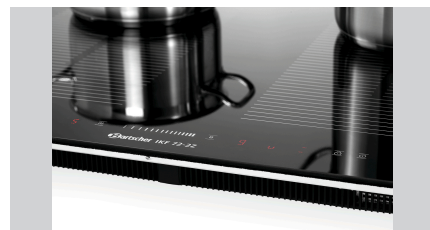

Индукционная плита IKF 72-2Z

Описание

Большей универсальности не бывает — мощность 7,2 кВт можно по выбору распределить на 4 конфорки или на 2 индукционные зоны нагрева. Таким образом, всю поверхность индукционной панели можно эффективно использовать под посуду различных форм и размеров.

▶ Продолжение на следующей странице

- ▶ Еще больше универсальности в готовке
 - ✓ 4 конфорки или 2 индукционных зоны нагрева

- ▶ Мощность: 7,2 кВт

- ▶ Варочная поверхность: SCHOTT CERAN®
 - ✓ Диаметр конфорок: 220 мм
 - ✓ Размеры индукционных зон нагрева: 220 x 400 мм

- ▶ Функция паузы
- ▶ Функция усиления
- ▶ Автоматическое отключение

- ▶ Монтажные размеры:
 - ✓ 560 x 490 мм

Индукционная плита IKF 72-2Z

• Цифровая индикация:	да
• Защита от перегрева:	да
• Автоматическое отключение:	да
• Выключатель:	да
• Контрольная лампа:	Вкл/выкл
	Мощность
	Температура
	Время
• Управление:	Электронное
	Сенсорное
• Подключение приборов:	2 НАС
• Характеристики:	Функция "Boost"
• Мощность:	7,2 кВт 400 В 50/60 Гц
• Исполнение варочных зон:	4 конфорки или 2 индукционные зоны нагрева
• Цвет:	Черный
• Размеры индукционных зон нагрева:	220 x 400 мм
• Важная информация:	-
• Материал:	Алюминий
	Пластик
• Регулировка:	Мощность
	Время
• Габариты:	Ш 590 x Г 520 x В 60 мм
• вес:	13,5 кг