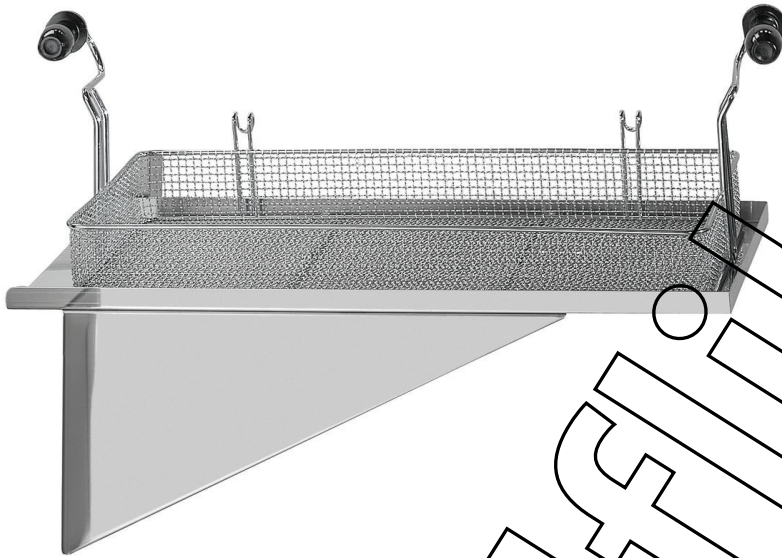

Égouttoir BF 20G

Weiter auf der

Weiter auf der

- Maße : B 350 x T 645 x H 250 mm
- Gewicht : 3,5 Kg