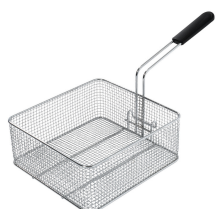

Friteuse Gas, 700, B800, 2x15L

Ergänzungsprodukte

Friteusekorf 700 15L-LG

STAINLESS
STEEL

- Afmetingen mand: B 260 x D 270 x H 110 mm
- Belangrijke aanwijzing: -
- Materiaal: Roestvrij staal
- Inhoud: 7,7 liter
- Afmetingen: B 525 x D 270 x H 250 mm
- Gewicht: 1,1 kg

Art.-Nr 286998
GTIN 4015613488264