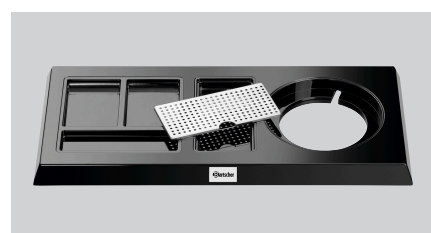

## Чайна станція 1145SH

### Опис

Гаряча вода для чаю, розчинної кави або інших настоїв: чи-то в готельному номері, в місцях очікування чи при консультуванні клієнтів. З чайною станцією все виглядає охайно і готове до використання — від чайних пакетиків до ложок.

### Особливості

- Матеріал: Пластик
- Колір: Чорний
- Підходить для: Блискучий
- Підходить для: 1 електрочайник
- Підходить для: Електрочайник 0,8L | Чорний, блискучий
- Підходить для: Електрочайник 0,6L | Чорний, матовий
- Підходить для: Ø 145 мм
- Властивості: 3 речові ящики для чаю, розчинної кави, цукру і ложок/паличок для перемішування
- Властивості: Прокладка кабелю у підставці
- В комплекті: 1 чаша для скрапування
- Важлива вказівка: Постачання без електрочайника
- Розміри: Ш 465 x Г 225 x В 30 мм
- Вага: 0,91 кг

- ▶ Чайна станція для
- ✓ Електрочайник 0,8L
- ✓ Електрочайник 0,6L

- ▶ Виконання:
- ✓ Чорний, блискучий

- ▶ Зречові ящики для чаю, розчинної кави, цукру і ложок/паличок для перемішування

- ▶ Лоток для збору крапель можна знімати