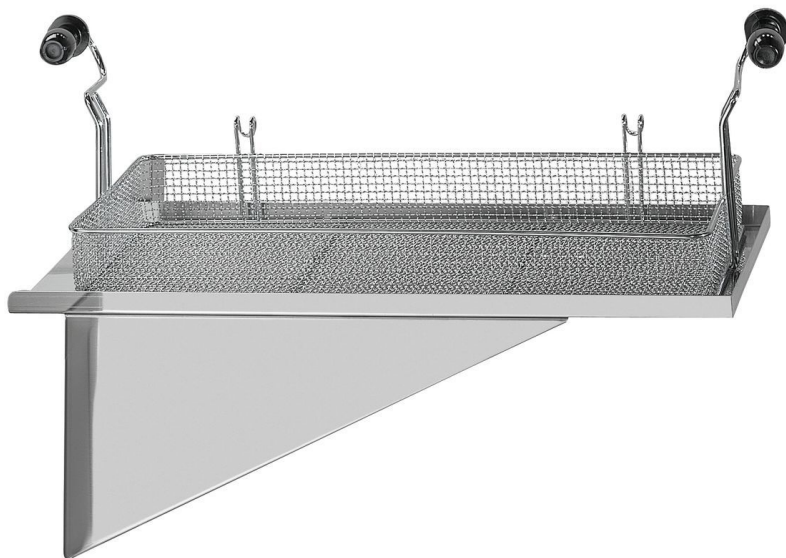

Подставка под корзину BF 20G

Описание

Особенности

- | | |
|----------------------|--------------------------|
| • Монтажная сторона: | Двусторонняя |
| • Материал: | CNS 18/10 |
| • Важная информация: | - |
| • Габариты: | Ш 350 x Г 645 x В 250 мм |
| • вес: | 3,5 кг |