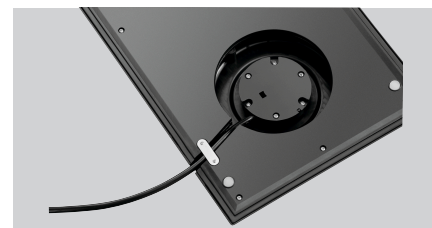

Funzioni

- Materiale: Plastica
- Colore: Nero
Lucido
- Progettato per: 1 bollitore d'acqua
Bollitore 0,8L | Nero lucido
Bollitore 0,6L | Nero opaco
Ø 145 mm
- Uscita per il bollitore:
- Caratteristiche: 3 scomparti per il tè, il caffè istantaneo, lo zucchero e i cucchiaini/bastoncini da cucina
Passaggio dei cavi nella base
1 vassoio di raccolta
Fornitura senza bollitore
- Incluso: 1 vassoio di raccolta
- Nota importante: Fornitura senza bollitore
- Dimensioni: L 465 x P 225 x A 30 mm
- Peso: 0,91 Kg

- ▶ Stazione per il tè per
 - ✓ Bollitore 0,8 L
 - ✓ Bollitore 0,6 L

- ▶ Versione:
 - ✓ Nero lucido

- ▶ 3 scomparti per il tè, il caffè istantaneo, lo zucchero e i cucchiaini/bastoncini per mescolare

- ▶ Vaschetta di sgocciolamento rimovibile

- ▶ Passaggio dei cavi all'interno della base

Kit da tè 1145SH

Altri accessori

Bollitore 0,8L

- Materiale: Plastica
- Materiale del coperchio: Plastica
- Contenuto: 0,8 litro/litri
- Quantità minima di latte: 0,3 litro/litri
- Intervallo di temperatura fino a: 100 °C
- Arresto automatico della cottura: Sì