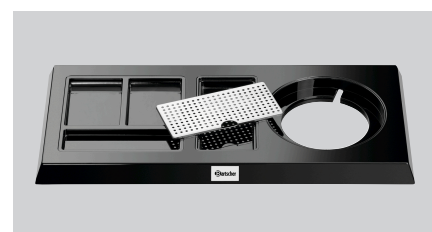

Kit da tè 1145SH

Descrizione

Acqua calda per tè, caffè istantaneo o altre bevande infuse: in camera d'albergo, nelle aree d'attesa o durante la consulenza ai clienti. Con la stazione per il tè, tutto è ordinato e immediatamente a portata di mano, dalle bustine ai cucchiaini.

Funzioni

- Materiale: Plastica
- Colore: Nero
Lucido
- Progettato per: 1 bollitore d'acqua
Bollitore 0,8L | Nero lucido
Bollitore 0,6L | Nero opaco
Ø 145 mm
- Uscita per il bollitore:
- Caratteristiche: 3 scomparti per il tè, il caffè istantaneo, lo zucchero e i cucchiaini/bastoncini da cucina
Passaggio dei cavi nella base
1 vassoio di raccolta
Fornitura senza bollitore
- Incluso: 1 vassoio di raccolta
- Nota importante: Fornitura senza bollitore
- Dimensioni: L 465 x P 225 x A 30 mm
- Peso: 0,91 Kg

- ▶ Stazione per il tè per
 - ✓ Bollitore 0,8 L
 - ✓ Bollitore 0,6 L

- ▶ Versione:
 - ✓ Nero lucido

- ▶ 3 scomparti per il tè, il caffè istantaneo, lo zucchero e i cucchiaini/bastoncini per mescolare

- ▶ Vaschetta di sgocciolamento rimovibile

- ▶ Passaggio dei cavi all'interno della base

Kit da tè 1145SH

Altri accessori

Bollitore 0,8L

- Materiale: Plastica
- Materiale del coperchio: Plastica
- Contenuto: 0,8 litro/litri
- Quantità minima di latte: 0,3 litro/litri
- Intervallo di temperatura fino a: 100 °C
- Arresto automatico della cottura: Sì