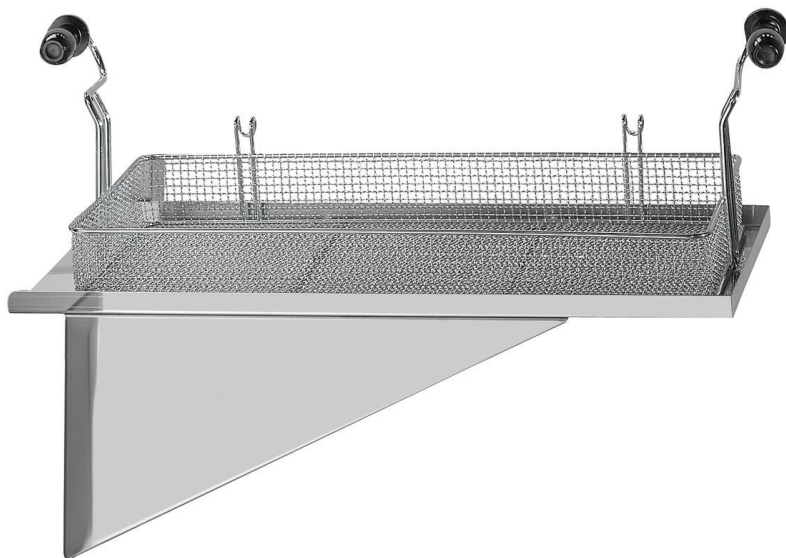

Підставка для кошика BF 20G

Опис

Особливості

- | | |
|---------------------|--------------------------|
| • Монтажна сторона: | З обох сторін |
| • Матеріал: | CNS 18/10 |
| • Важлива вказівка: | - |
| • Розміри: | Ш 350 x Г 645 x В 250 мм |
| • Вага: | 3,5 кг |