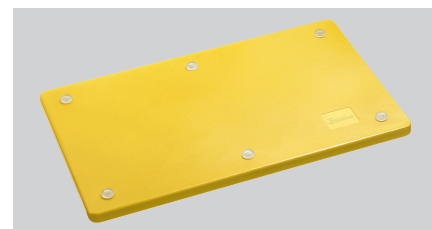

Доска для нарезки PRO 53x32 GE-R

Описание

Гигиена всегда в приоритете благодаря разделочным доскам серии PRO формата 53 x 32см— разноцветные разделочные доски для различных групп пищевых продуктов. Желтая разделочная доска, соответствующая контролю качества и безопасности продуктов питания, предназначена для разделки птицы.

Особенности

• Желобок для сока:	Да
• Цвет:	Желтый
• Материал:	Пластмасса
• Кромка стопора:	нет
• Важная информация:	-
• Свойства:	Подходит для продуктов питания Соответствие контролю качества и безопасности продуктов питания Нейтральный вкус и запах Защита ножа Можно мыть в посудомоечной машине 6 нескользящих резиновых ножек Ударопрочная и порезостойкая
• В комплекте:	-
• Поверхность для резки:	490 x 285 мм
• Толщина листа:	20 мм
• Габариты:	Ш 530 x Г 325 x В 24 мм
• вес:	3,2 кг

- ▶ Гигиена в центре внимания – Разделочная доска серии PRO
- ✓ Разноцветные разделочные доски для различных групп пищевых продуктов

- ▶ Разделочная доска желтого цвета
- ✓ Для птицы
- ✓ Поверхность для резки: 490 x 285мм

- ▶ Толщина листа: 20 мм
- ✓ Можно мыть в посудомоечной машине

- ▶ С желобком для сока
- ▶ Подходит для продуктов питания
- ▶ Соответствие контролю качества и безопасности продуктов питания

- ▶ 6 резиновых ножек
- ✓ Не скользит