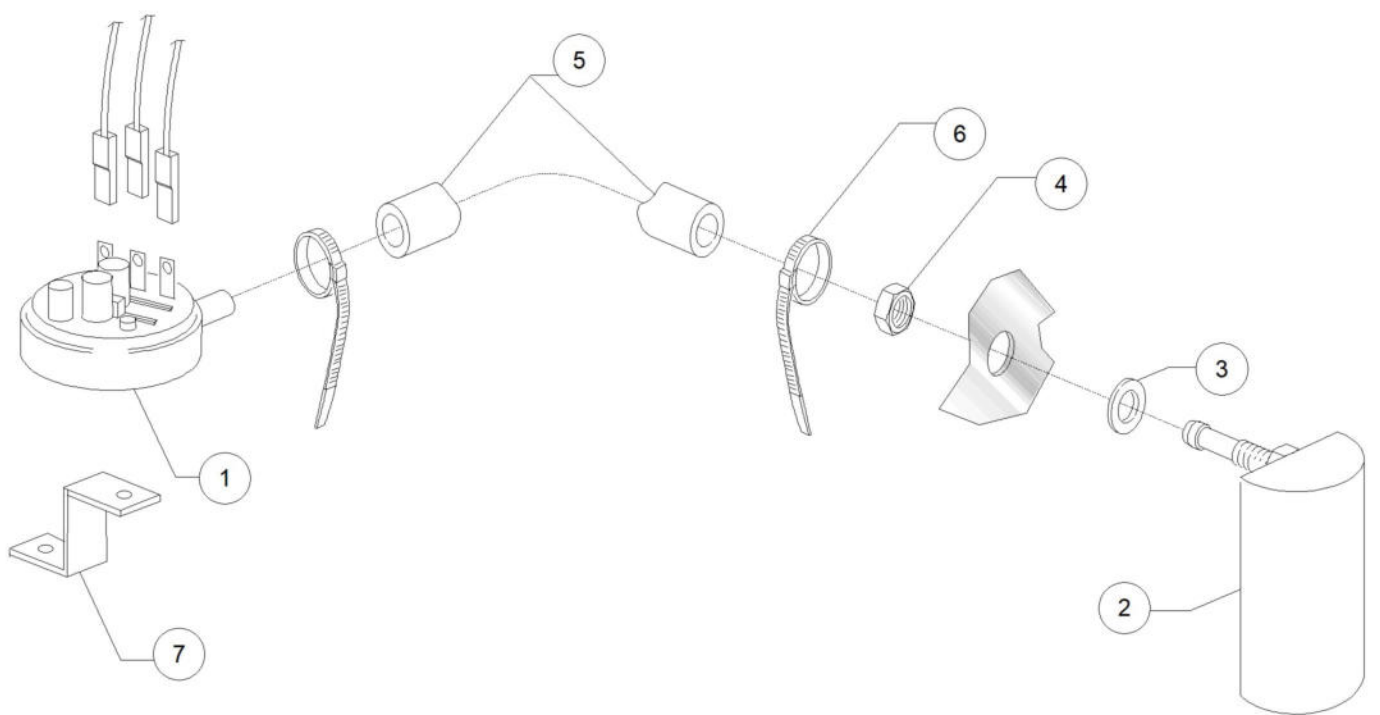

Pos.	Artikelbeschreibung	Description of item	Artikel Nr./Item No.
1	Spülmitteldosierpumpe	Detergent dosing pump	E015985G
2	Filter	Filter	048039
4	Schlauch 4 x 6, grün	Hose 4 x 6, green	E014502A
5	Druckfeder	Pressure spring	E010763
6	Schlauch	Hose	E015297T

Pos.	Artikelbeschreibung	Description of item	Artikel Nr./Item No.
1	Kreuz z. Spülarm	Cross f. wash arm	E090004
2	O-Ring 131 NBR	O-ring 131 NBR	E013023
3	Verschluss, Kunststoff	Plug, plastic	E03003029
4	Lagerbuchse	Bearing bush	E075316
5	Nabenmutter	Hub nut	E075317
6	Halteung oben/unten	Lower/upper support	E090008
6	Halteung unten	Lower support	E091180
7	O-Ring 95 x 75 x 3 mm	O-ring 95 x 75 x 3 mm	080208
8	Schraubring	Screw ring	E090009
9	Aufnahme z. Spülarm	Wash arm support	E090010
10	Spülarm, komplett	Wash arm, complete	E090003
11	Schraube	Screw	010652
12	Achse	Axle	010651
13	Mittelstück z. Nachspülarm	Centerpiece f. rinse arm	010650
14	Spülarm, rechts	Right rinse arm	E010659
15	Spülarm, links	Left rinse arm	E010660
16	Nachspüldüse, Edelstahl	Rinse nozzle, stainless steel	0560018
17	Endkappe z. Nachspülarm	End cap f. rinse pipe	0560017
18	Gleitring	Slide ring	E090031
19	Y-Stück D12mm, 3-Wege	Y-piece D12mm, 3-ways	E091110
21	Reduzierstück	Reducer	E011600033