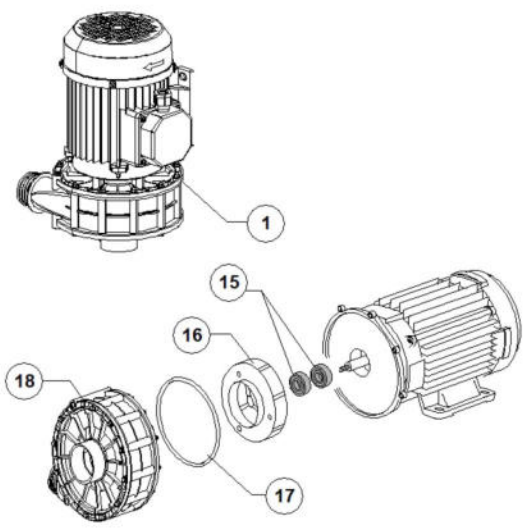

Pos.	Artikelbeschreibung	Description of item	Artikel Nr./Item No.
1	Spülmitteldosierpumpe	Detergent dosing pump	E015985G
2	Filter	Filter	048039
4	Schlauch 4 x 6, grün	Hose 4 x 6, green	E014502A
5	Druckfeder	Pressure spring	E010763
6	Schlauch	Hose	E015297T

Pos.	Artikelbeschreibung	Description of item	Artikel Nr./Item No.
1	Kreuz z. Spülarm	Cross f. wash arm	E090004
2	O-Ring 131 NBR	O-ring 131 NBR	E013023
3	Verschluss, Kunststoff	Plug, plastic	E03003029
4	Lagerbuchse	Bearing bush	E075316
5	Nabenmutter	Hub nut	E075317
6	Halteung oben/unten	Lower/upper support	E090008
6	Halteung unten	Lower support	E091180
7	O-Ring 95 x 75 x 3 mm	O-ring 95 x 75 x 3 mm	080208
8	Schraubring	Screw ring	E090009
9	Aufnahme z. Spülarm	Wash arm support	E090010
10	Spülarm, komplett	Wash arm, complete	E090003
11	Schraube	Screw	010652
12	Achse	Axle	010651
13	Mittelstück z. Nachspülarm	Centerpiece f. rinse arm	010650
14	Spülarm, rechts	Right rinse arm	E010659
15	Spülarm, links	Left rinse arm	E010660
16	Nachspüldüse, Edelstahl	Rinse nozzle, stainless steel	0560018
17	Endkappe z. Nachspülarm	End cap f. rinse pipe	0560017
18	Gleitring	Slide ring	E090031
19	Y-Stück D12mm, 3-Wege	Y-piece D12mm, 3-ways	E091110
21	Reduzierstück	Reducer	E011600033