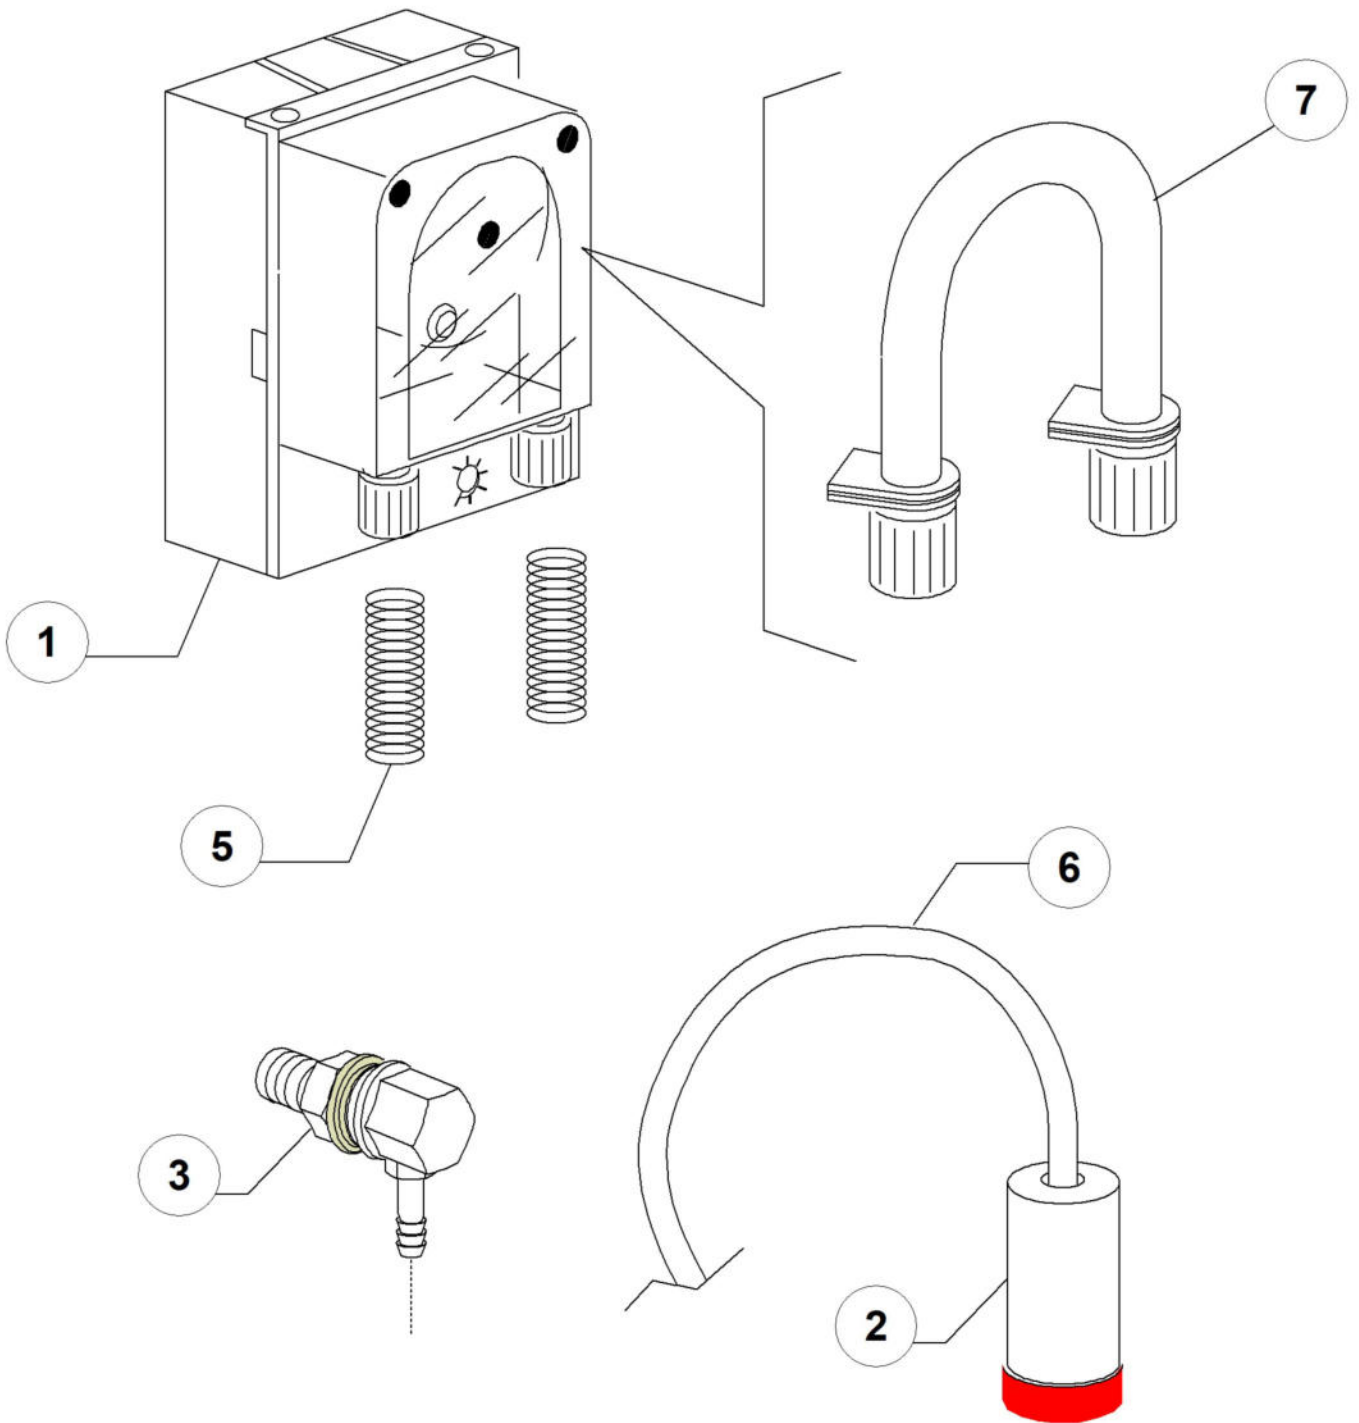

Pos.	Artikelbeschreibung	Description of item	Artikel Nr./Item No.
1	Spülmitteldosierpumpe	Detergent dosing pump	E015985G
2	Filter	Filter	048039
4	Schlauch 4 x 6, grün	Hose 4 x 6, green	E014502A
5	Druckfeder	Pressure spring	E010763
6	Schlauch	Hose	E015297T

Pos.	Artikelbeschreibung	Description of item	Artikel Nr./Item No.
1	Kreuz z. Spülarm	Cross f. wash arm	E090004
2	O-Ring 131 NBR	O-ring 131 NBR	E013023
3	Verschluss, Kunststoff	Plug, plastic	E03003029
4	Lagerbuchse	Bearing bush	E075316
5	Nabenmutter	Hub nut	E075317
6	Halteung oben/unten	Lower/upper support	E090008
6	Halteung unten	Lower support	E091180
7	O-Ring 95 x 75 x 3 mm	O-ring 95 x 75 x 3 mm	080208
8	Schraubring	Screw ring	E090009
9	Aufnahme z. Spülarm	Wash arm support	E090010
10	Spülarm, komplett	Wash arm, complete	E090003
11	Schraube	Screw	010652
12	Achse	Axle	010651
13	Mittelstück z. Nachspülarm	Centerpiece f. rinse arm	010650
14	Spülarm, rechts	Right rinse arm	E010659
15	Spülarm, links	Left rinse arm	E010660
16	Nachspüldüse, Edelstahl	Rinse nozzle, stainless steel	0560018
17	Endkappe z. Nachspülarm	End cap f. rinse pipe	0560017
18	Gleitring	Slide ring	E090031
19	Y-Stück D12mm, 3-Wege	Y-piece D12mm, 3-ways	E091110
21	Reduzierstück	Reducer	E011600033