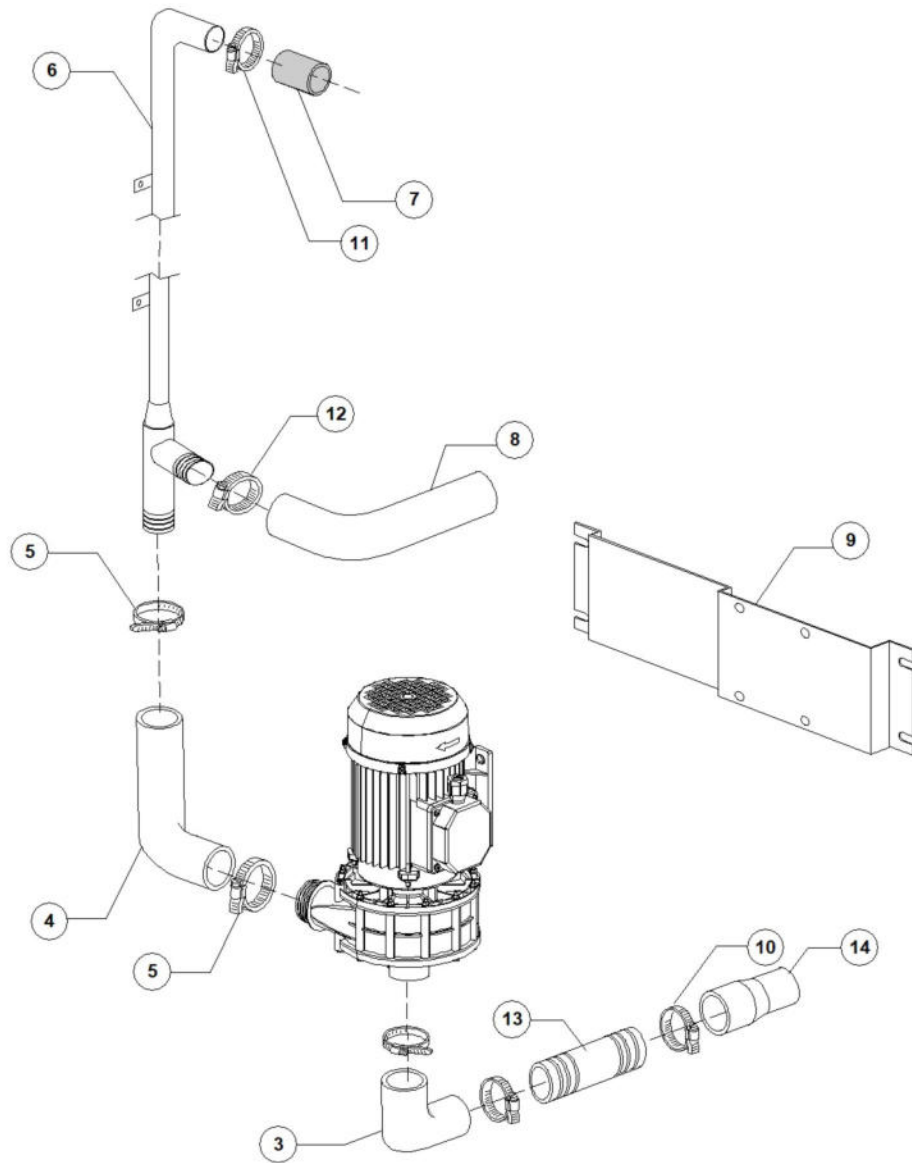

Pos.	Artikelbeschreibung	Description of item	Artikel Nr./Item No.
1	Spülmitteldosierpumpe	Detergent dosing pump	E015985G
2	Filter	Filter	048039
4	Schlauch 4 x 6, grün	Hose 4 x 6, green	E014502A
5	Druckfeder	Pressure spring	E010763
6	Schlauch	Hose	E015297T

Pos.	Artikelbeschreibung	Description of item	Artikel Nr./Item No.
1	Kreuz z. Spülarm	Cross f. wash arm	E090004
2	O-Ring 131 NBR	O-ring 131 NBR	E013023
3	Verschluss, Kunststoff	Plug, plastic	E03003029
4	Lagerbuchse	Bearing bush	E075316
5	Nabenmutter	Hub nut	E075317
6	Halteung oben/unten	Lower/upper support	E090008
6	Halteung unten	Lower support	E091180
7	O-Ring 95 x 75 x 3 mm	O-ring 95 x 75 x 3 mm	080208
8	Schraubring	Screw ring	E090009
9	Aufnahme z. Spülarm	Wash arm support	E090010
10	Spülarm, komplett	Wash arm, complete	E090003
11	Schraube	Screw	010652
12	Achse	Axle	010651
13	Mittelstück z. Nachspülarm	Centerpiece f. rinse arm	010650
14	Spülarm, rechts	Right rinse arm	E010659
15	Spülarm, links	Left rinse arm	E010660
16	Nachspüldüse, Edelstahl	Rinse nozzle, stainless steel	0560018
17	Endkappe z. Nachspülarm	End cap f. rinse pipe	0560017
18	Gleitring	Slide ring	E090031
19	Y-Stück D12mm, 3-Wege	Y-piece D12mm, 3-ways	E091110
21	Reduzierstück	Reducer	E011600033