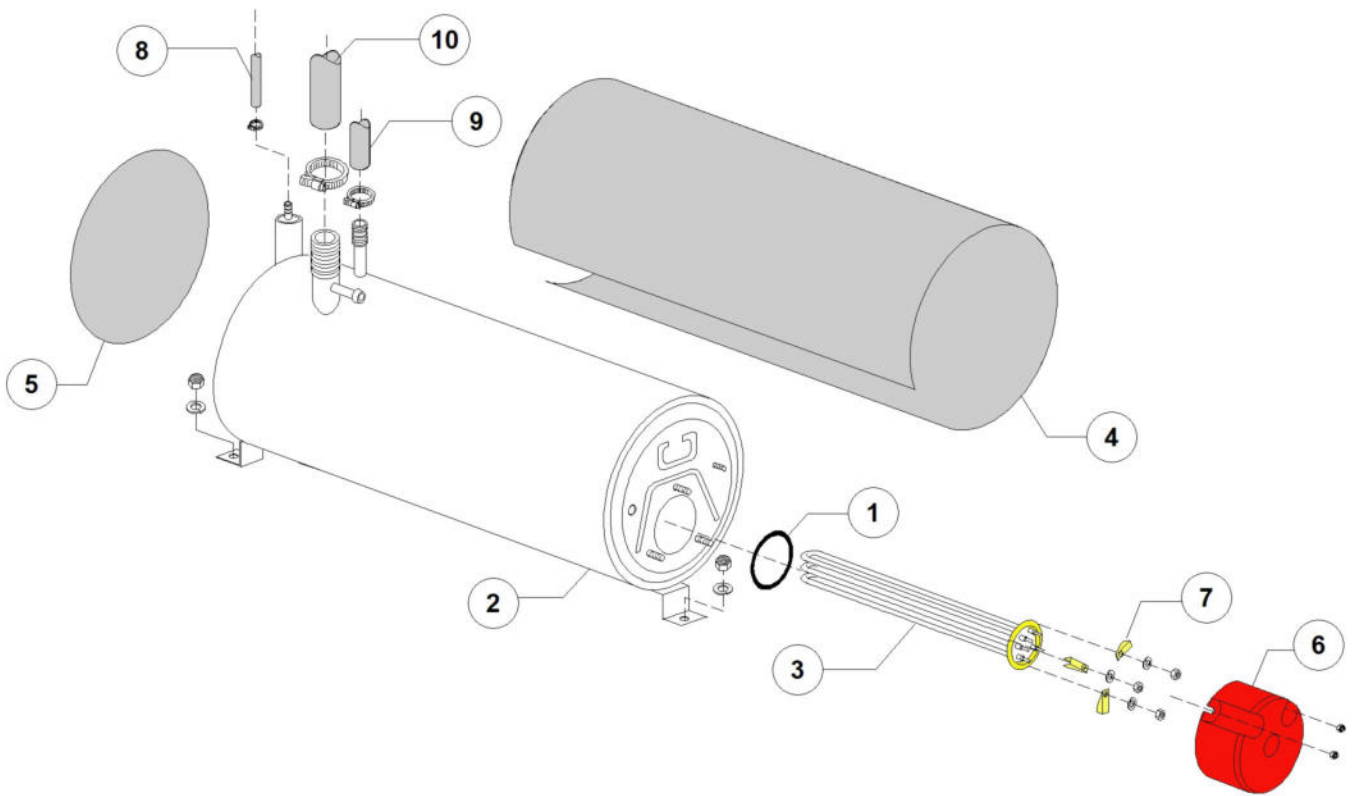

Pos.	Artikelbeschreibung	Description of item	Artikel Nr./Item No.
1	Spülmitteldosierpumpe	Detergent dosing pump	E015985G
2	Filter	Filter	048039
4	Schlauch 4 x 6, grün	Hose 4 x 6, green	E014502A
5	Druckfeder	Pressure spring	E010763
6	Schlauch	Hose	E015297T

Pos.	Artikelbeschreibung	Description of item	Artikel Nr./Item No.
1	Kreuz z. Spülarm	Cross f. wash arm	E090004
2	O-Ring 131 NBR	O-ring 131 NBR	E013023
3	Verschluss, Kunststoff	Plug, plastic	E03003029
4	Lagerbuchse	Bearing bush	E075316
5	Nabenmutter	Hub nut	E075317
6	Halteung oben/unten	Lower/upper support	E090008
6	Halteung unten	Lower support	E091180
7	O-Ring 95 x 75 x 3 mm	O-ring 95 x 75 x 3 mm	080208
8	Schraubring	Screw ring	E090009
9	Aufnahme z. Spülarm	Wash arm support	E090010
10	Spülarm, komplett	Wash arm, complete	E090003
11	Schraube	Screw	010652
12	Achse	Axle	010651
13	Mittelstück z. Nachspülarm	Centerpiece f. rinse arm	010650
14	Spülarm, rechts	Right rinse arm	E010659
15	Spülarm, links	Left rinse arm	E010660
16	Nachspüldüse, Edelstahl	Rinse nozzle, stainless steel	0560018
17	Endkappe z. Nachspülarm	End cap f. rinse pipe	0560017
18	Gleitring	Slide ring	E090031
19	Y-Stück D12mm, 3-Wege	Y-piece D12mm, 3-ways	E091110
21	Reduzierstück	Reducer	E011600033