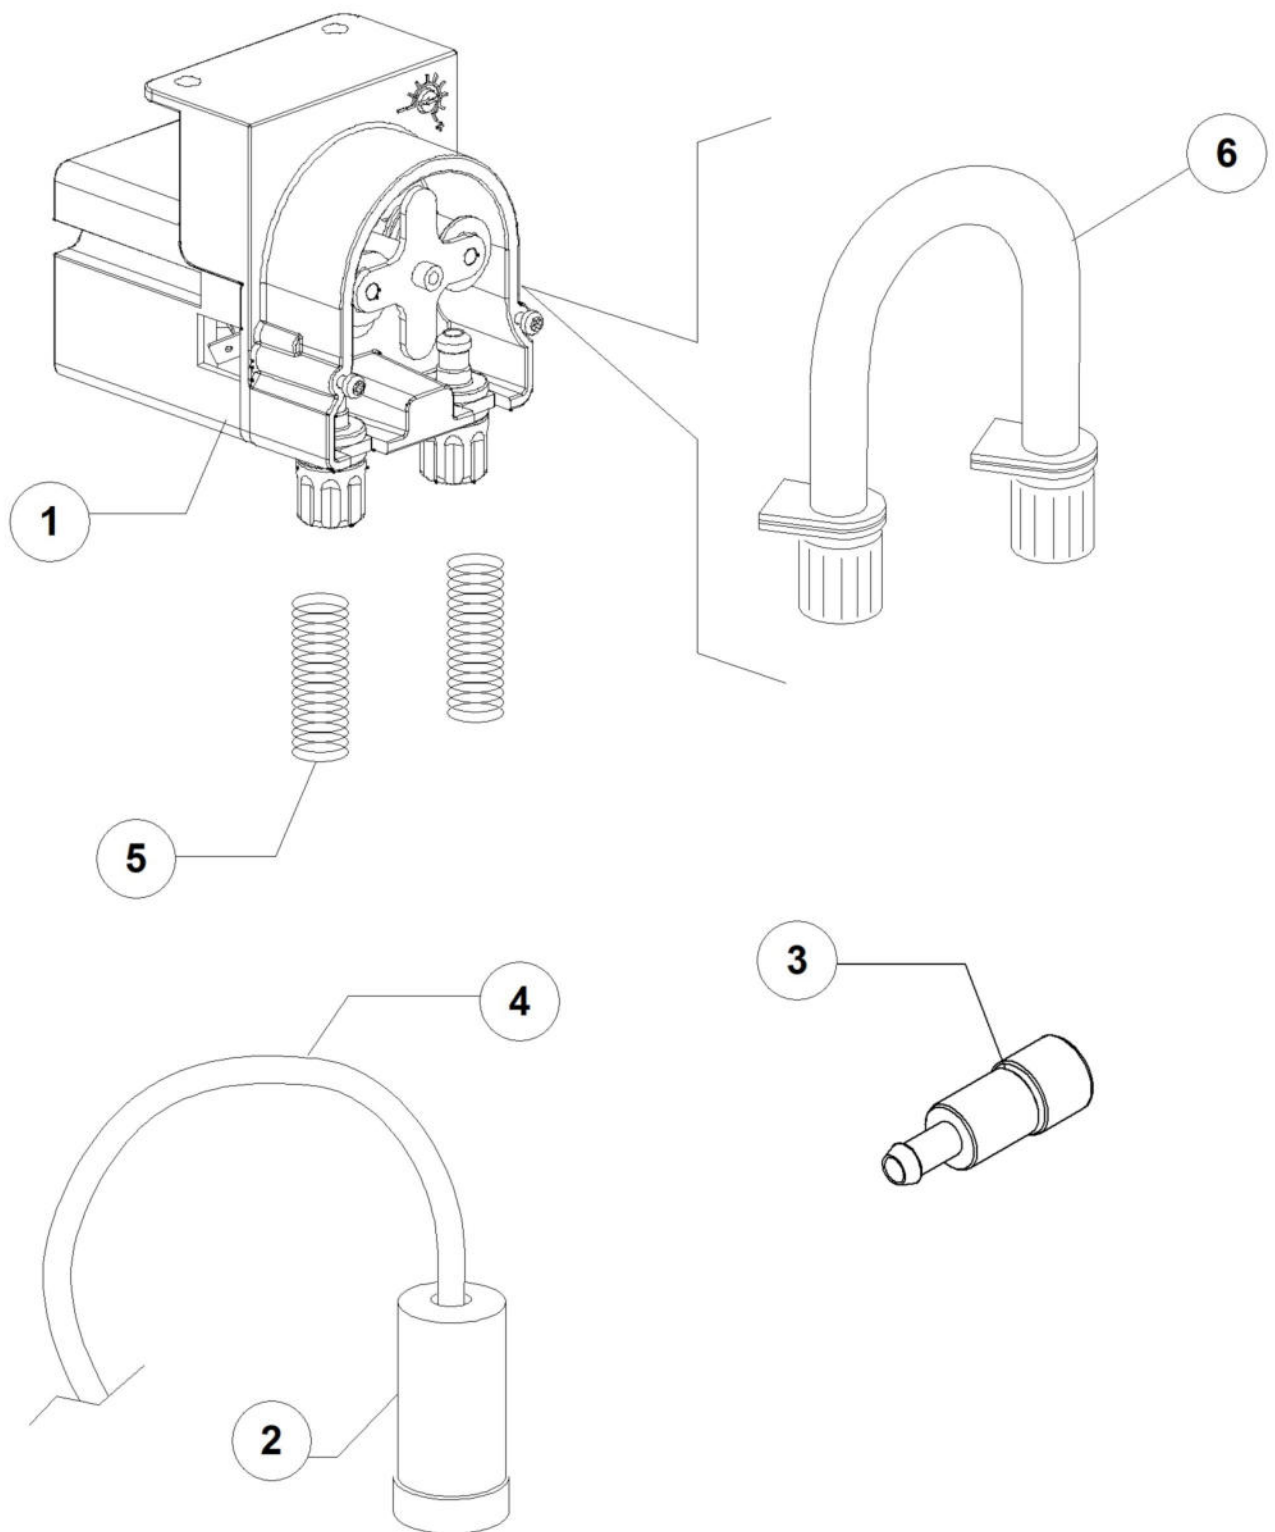

Pos.	Artikelbeschreibung	Description of item	Artikel Nr./Item No.
1	Spülmitteldosierpumpe	Detergent dosing pump	E015985G
2	Filter	Filter	048039
4	Schlauch 4 x 6, grün	Hose 4 x 6, green	E014502A
5	Druckfeder	Pressure spring	E010763
6	Schlauch	Hose	E015297T

Pos.	Artikelbeschreibung	Description of item	Artikel Nr./Item No.
1	Kreuz z. Spülarm	Cross f. wash arm	E090004
2	O-Ring 131 NBR	O-ring 131 NBR	E013023
3	Verschluss, Kunststoff	Plug, plastic	E03003029
4	Lagerbuchse	Bearing bush	E075316
5	Nabenmutter	Hub nut	E075317
6	Halteung oben/unten	Lower/upper support	E090008
6	Halteung unten	Lower support	E091180
7	O-Ring 95 x 75 x 3 mm	O-ring 95 x 75 x 3 mm	080208
8	Schraubring	Screw ring	E090009
9	Aufnahme z. Spülarm	Wash arm support	E090010
10	Spülarm, komplett	Wash arm, complete	E090003
11	Schraube	Screw	010652
12	Achse	Axle	010651
13	Mittelstück z. Nachspülarm	Centerpiece f. rinse arm	010650
14	Spülarm, rechts	Right rinse arm	E010659
15	Spülarm, links	Left rinse arm	E010660
16	Nachspüldüse, Edelstahl	Rinse nozzle, stainless steel	0560018
17	Endkappe z. Nachspülarm	End cap f. rinse pipe	0560017
18	Gleitring	Slide ring	E090031
19	Y-Stück D12mm, 3-Wege	Y-piece D12mm, 3-ways	E091110
21	Reduzierstück	Reducer	E011600033