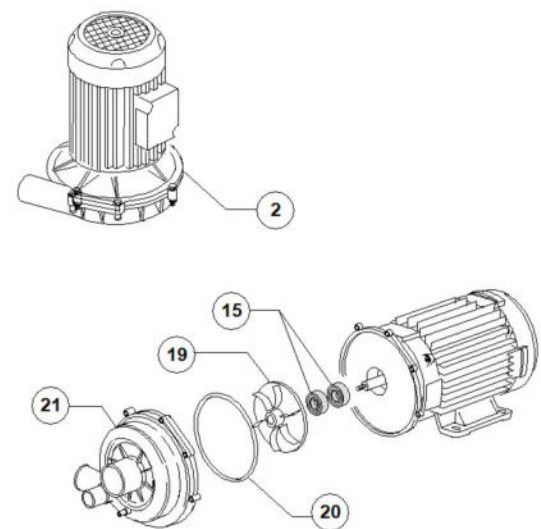

Pos.	Artikelbeschreibung	Description of item	Artikel Nr./Item No.
1	Spülmitteldosierpumpe	Detergent dosing pump	E015985G
2	Filter	Filter	048039
4	Schlauch 4 x 6, grün	Hose 4 x 6, green	E014502A
5	Druckfeder	Pressure spring	E010763
6	Schlauch	Hose	E015297T

Pos.	Artikelbeschreibung	Description of item	Artikel Nr./Item No.
1	Kreuz z. Spülarm	Cross f. wash arm	E090004
2	O-Ring 131 NBR	O-ring 131 NBR	E013023
3	Verschluss, Kunststoff	Plug, plastic	E03003029
4	Lagerbuchse	Bearing bush	E075316
5	Nabenmutter	Hub nut	E075317
6	Halteung oben/unten	Lower/upper support	E090008
6	Halteung unten	Lower support	E091180
7	O-Ring 95 x 75 x 3 mm	O-ring 95 x 75 x 3 mm	080208
8	Schraubring	Screw ring	E090009
9	Aufnahme z. Spülarm	Wash arm support	E090010
10	Spülarm, komplett	Wash arm, complete	E090003
11	Schraube	Screw	010652
12	Achse	Axle	010651
13	Mittelstück z. Nachspülarm	Centerpiece f. rinse arm	010650
14	Spülarm, rechts	Right rinse arm	E010659
15	Spülarm, links	Left rinse arm	E010660
16	Nachspüldüse, Edelstahl	Rinse nozzle, stainless steel	0560018
17	Endkappe z. Nachspülarm	End cap f. rinse pipe	0560017
18	Gleitring	Slide ring	E090031
19	Y-Stück D12mm, 3-Wege	Y-piece D12mm, 3-ways	E091110
21	Reduzierstück	Reducer	E011600033