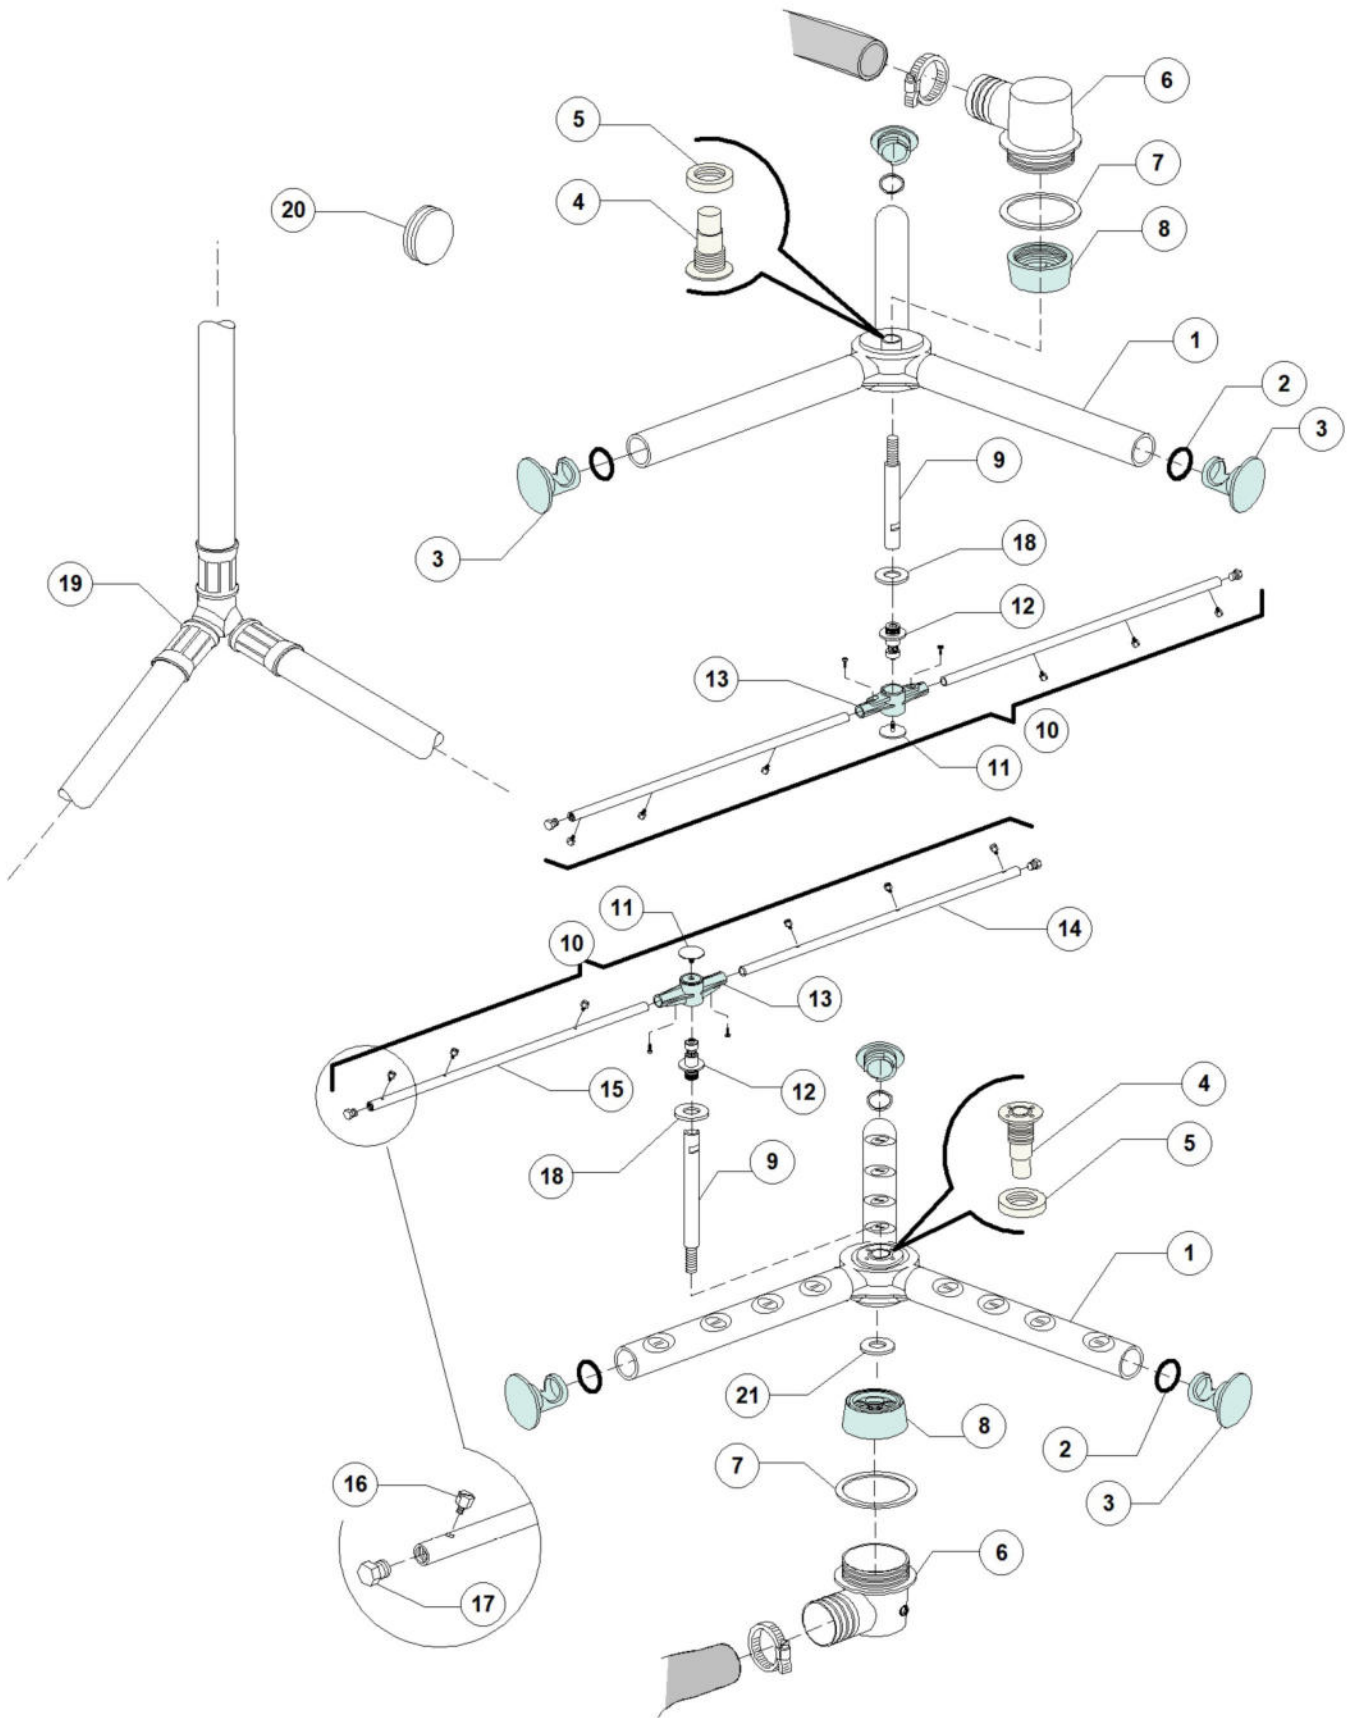

Pos.	Artikelbeschreibung	Description of item	Artikel Nr./Item No.
1	Spülmitteldosierpumpe	Detergent dosing pump	E015985G
2	Filter	Filter	048039
4	Schlauch 4 x 6, grün	Hose 4 x 6, green	E014502A
5	Druckfeder	Pressure spring	E010763
6	Schlauch	Hose	E015297T

Pos.	Artikelbeschreibung	Description of item	Artikel Nr./Item No.
1	Kreuz z. Spülarm	Cross f. wash arm	E090004
2	O-Ring 131 NBR	O-ring 131 NBR	E013023
3	Verschluss, Kunststoff	Plug, plastic	E03003029
4	Lagerbuchse	Bearing bush	E075316
5	Nabenmutter	Hub nut	E075317
6	Halteung oben/unten	Lower/upper support	E090008
6	Halteung unten	Lower support	E091180
7	O-Ring 95 x 75 x 3 mm	O-ring 95 x 75 x 3 mm	080208
8	Schraubring	Screw ring	E090009
9	Aufnahme z. Spülarm	Wash arm support	E090010
10	Spülarm, komplett	Wash arm, complete	E090003
11	Schraube	Screw	010652
12	Achse	Axle	010651
13	Mittelstück z. Nachspülarm	Centerpiece f. rinse arm	010650
14	Spülarm, rechts	Right rinse arm	E010659
15	Spülarm, links	Left rinse arm	E010660
16	Nachspüldüse, Edelstahl	Rinse nozzle, stainless steel	0560018
17	Endkappe z. Nachspülarm	End cap f. rinse pipe	0560017
18	Gleitring	Slide ring	E090031
19	Y-Stück D12mm, 3-Wege	Y-piece D12mm, 3-ways	E091110
21	Reduzierstück	Reducer	E011600033