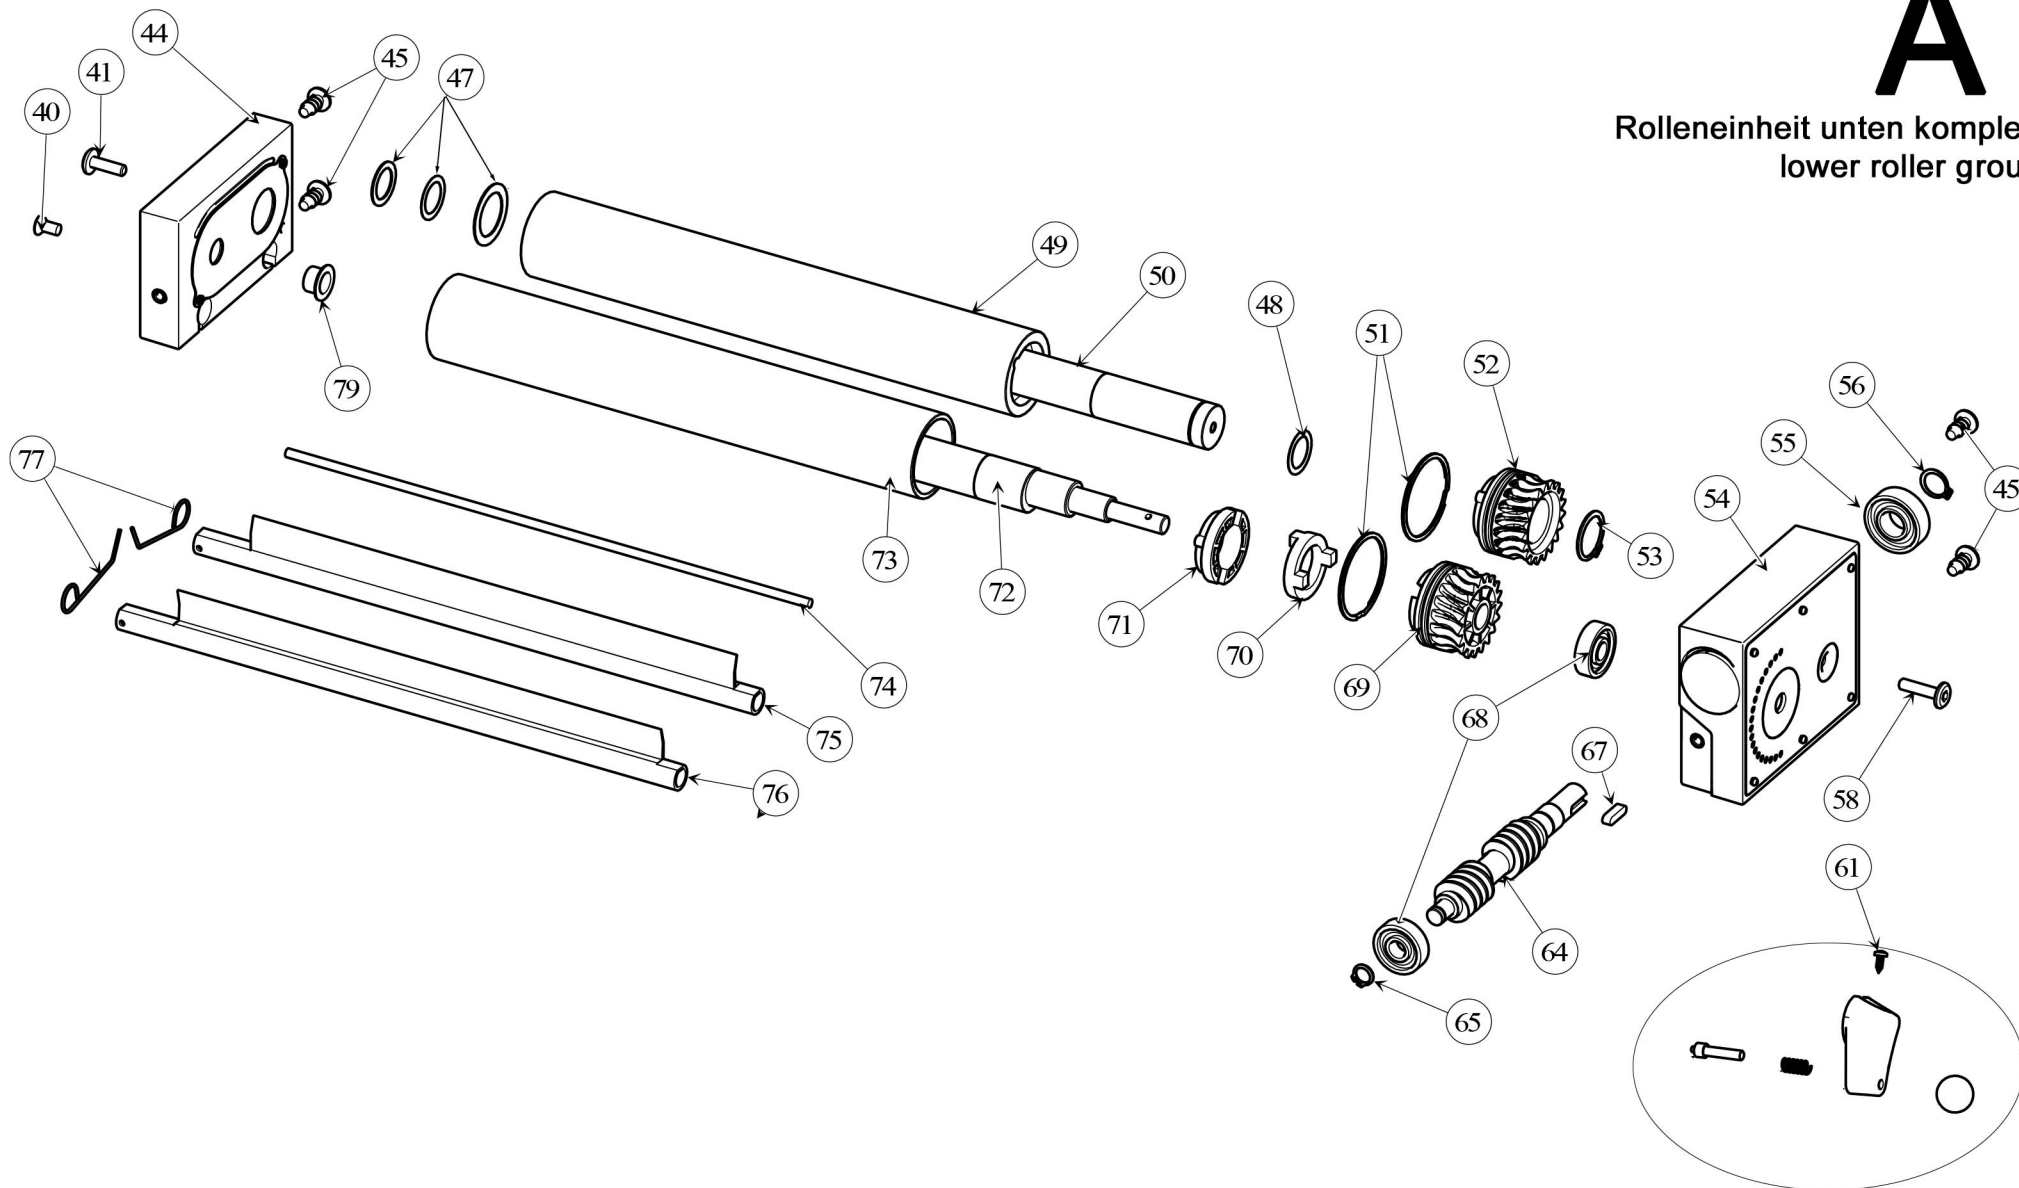

## Rolleneinheit unten komplett lower roller group

## Rolleneinheit oben komplett upper roller group

Pos.	Artikelbeschreibung	Description of item	Artikel Nr./Item No.
A	Rolleneinheit unten komplett	lower roller group	E0101880A
B	Rolleneinheit oben komplett	upper roller group	E0101880B
43	Block oben links	upper left block	E010188043
44	Block unten links	left lower block	E010188044
45	Schraube für Block	screw for blocks	E010188045
47	Abstandsscheiben (3 St.)	ring thickness (3 pc.)	E010188047
49	Walze außen unten hinten	lower concentric roller	E010188049
50	Walze innen unten hinten	lower concentric pivot	E010188050
51	Sicherungsring	pasta locking gear ring	E010188051
52	Zahnrad hinten	concentric gear axel	E010188052
53	Außensicherungsring 25x1,2	seeger e 25x1,2	E010188053
54	Halterung Rolle oben	upperoller support	E010188054
55	Lager 6202	bearing 6202	E010188055
56	Außensicherungsring 15x1	seeger e 15x1	E010188056
60	Einstellhebel	Adjustment lever	E010188060
64	Schneckenwelle	endless screw	E010188064
65	Außensicherungsring10x1	seeger e 10x1	E010188065
67	Passsfeder 5x5x18	5x5x18 key	E010188067
68	Lager 6200	bearing 6200	E010188068
69	Zahnrad vorne	gear axel	E010188069
70	Anschlussstück	crosscut	E010188070
71	Anschlussstück	crosscut interface	E010188071
72	Walze innen unten vorne	lower shaft bush	E010188072
73	Walze außen unten vorne	lower eccentric roller	E010188073
74	Haltestange	rod protection for under roller	E010188074
75	Teigschaber innen	internal dough scraper	E010188075
76	Teigschaber aussen	external dough scraper	E010188076
77	Feder	spring scraper	E010188077
79	Buchse	shaft bush	E010188079
88	Walze außen oben hinten	upper concentric roller	E010188088
89	Walze innen oben hinten	upper concentric pivot	E010188089
91	Walze innen oben vorne	upper eccentric pivot	E010188091
92	Walze außen oben vorne	upper eccentric roller	E010188092