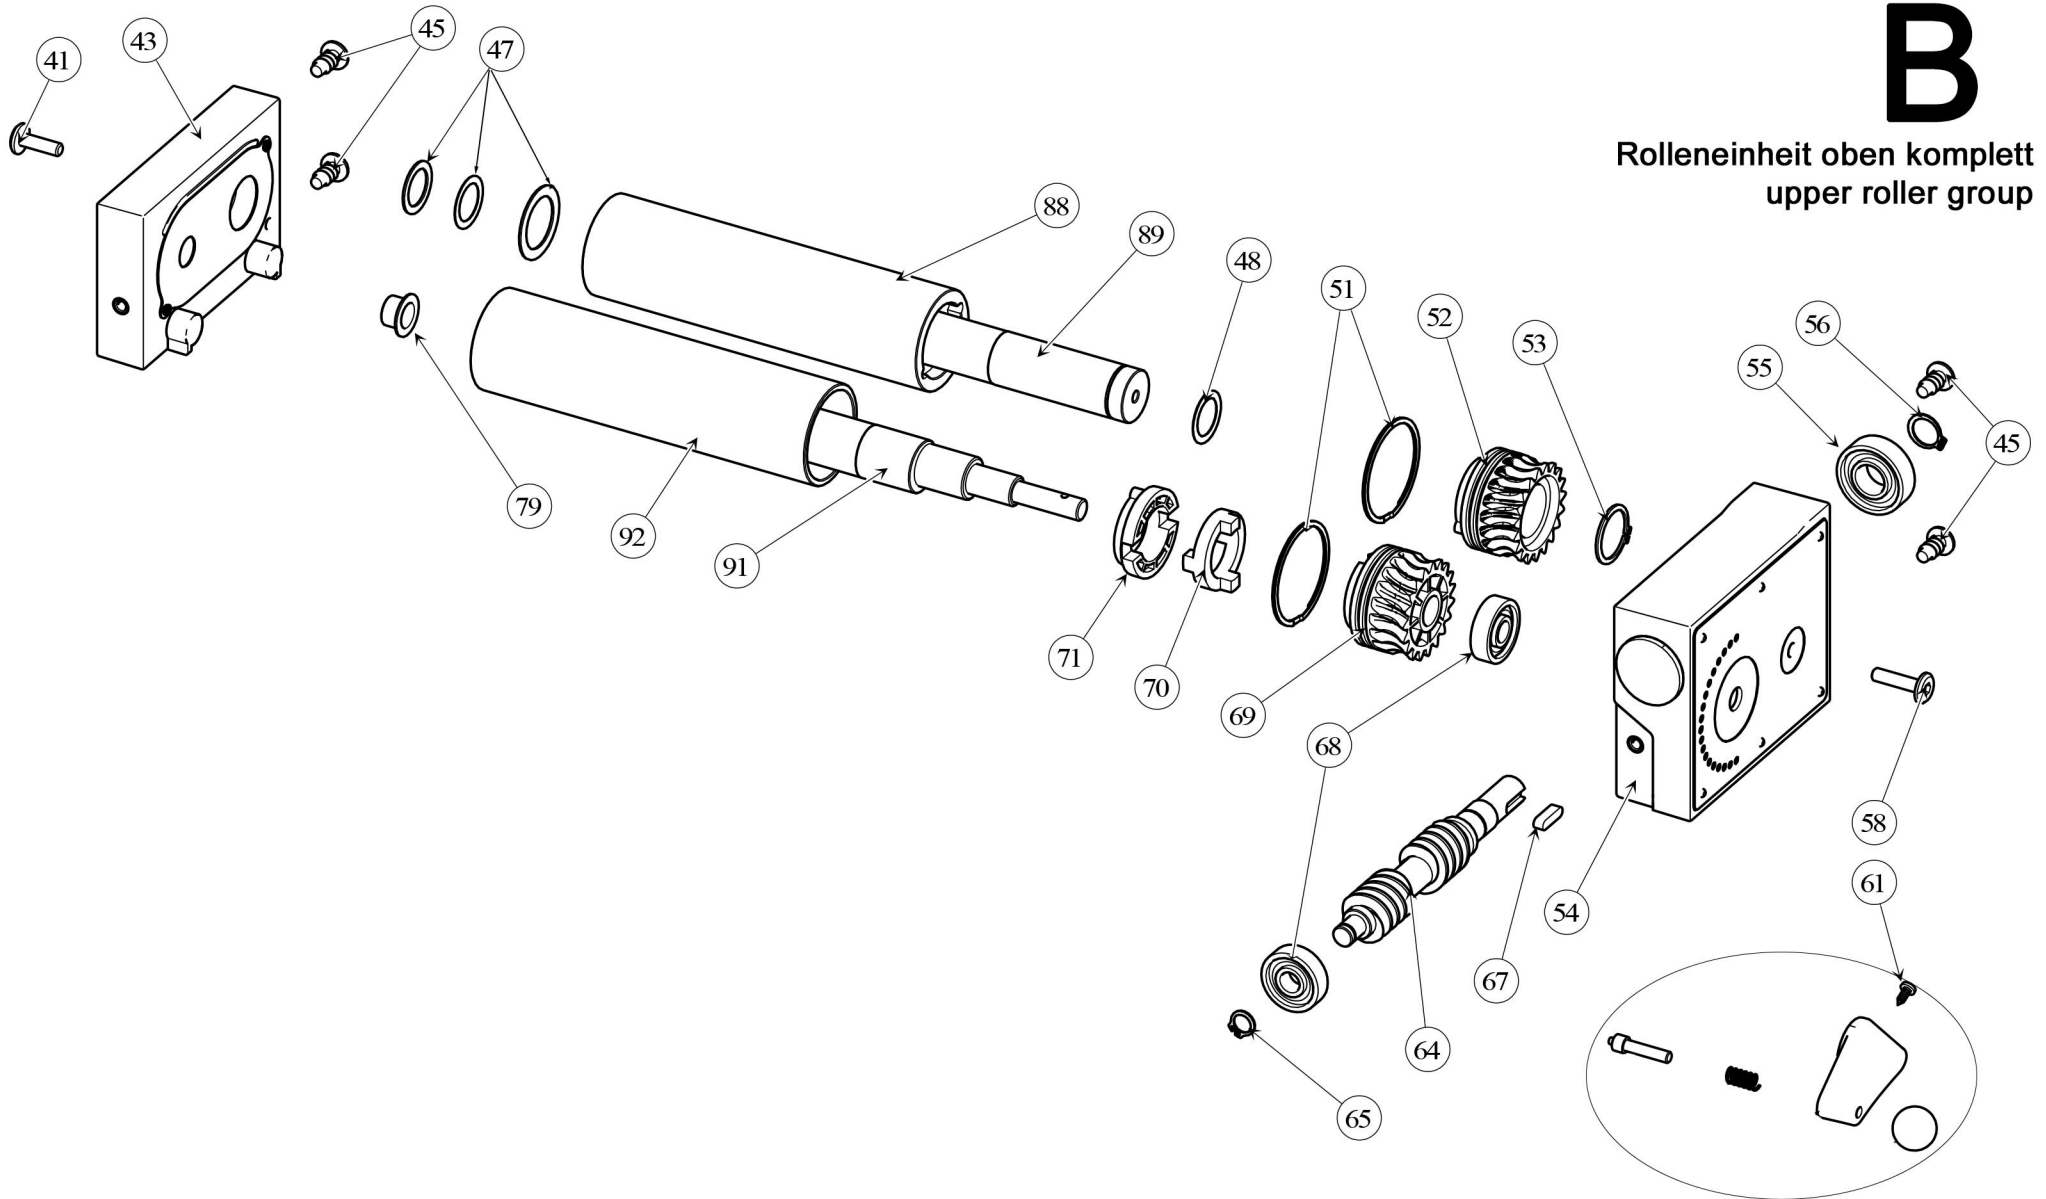

## Rolleneinheit unten komplett lower roller group

## Rolleneinheit oben komplett upper roller group

Pos.	Artikelbeschreibung	Description of item	Artikel Nr./Item No.
A	Rolleneinheit unten komplett	lower roller group	E0101880A
B	Rolleneinheit oben komplett	upper roller group	E0101880B
43	Block oben links	upper left block	E010188043
44	Block unten links	left lower block	E010188044
45	Schraube für Block	screw for blocks	E010188045
47	Abstandsscheiben (3 St.)	ring thickness (3 pc.)	E010188047
49	Walze außen unten hinten	lower concentric roller	E010188049
50	Walze innen unten hinten	lower concentric pivot	E010188050
51	Sicherungsring	pasta locking gear ring	E010188051
52	Zahnrad hinten	concentric gear axel	E010188052
53	Außensicherungsring 25x1,2	seeger e 25x1,2	E010188053
54	Halterung Rolle oben	upperoller support	E010188054
55	Lager 6202	bearing 6202	E010188055
56	Außensicherungsring 15x1	seeger e 15x1	E010188056
60	Einstellhebel	Adjustment lever	E010188060
64	Schneckenwelle	endless screw	E010188064
65	Außensicherungsring10x1	seeger e 10x1	E010188065
67	Passsfeder 5x5x18	5x5x18 key	E010188067
68	Lager 6200	bearing 6200	E010188068
69	Zahnrad vorne	gear axel	E010188069
70	Anschlussstück	crosscut	E010188070
71	Anschlussstück	crosscut interface	E010188071
72	Walze innen unten vorne	lower shaft bush	E010188072
73	Walze außen unten vorne	lower eccentric roller	E010188073
74	Haltestange	rod protection for under roller	E010188074
75	Teigschaber innen	internal dough scraper	E010188075
76	Teigschaber aussen	external dough scraper	E010188076
77	Feder	spring scraper	E010188077
79	Buchse	shaft bush	E010188079
88	Walze außen oben hinten	upper concentric roller	E010188088
89	Walze innen oben hinten	upper concentric pivot	E010188089
91	Walze innen oben vorne	upper eccentric pivot	E010188091
92	Walze außen oben vorne	upper eccentric roller	E010188092