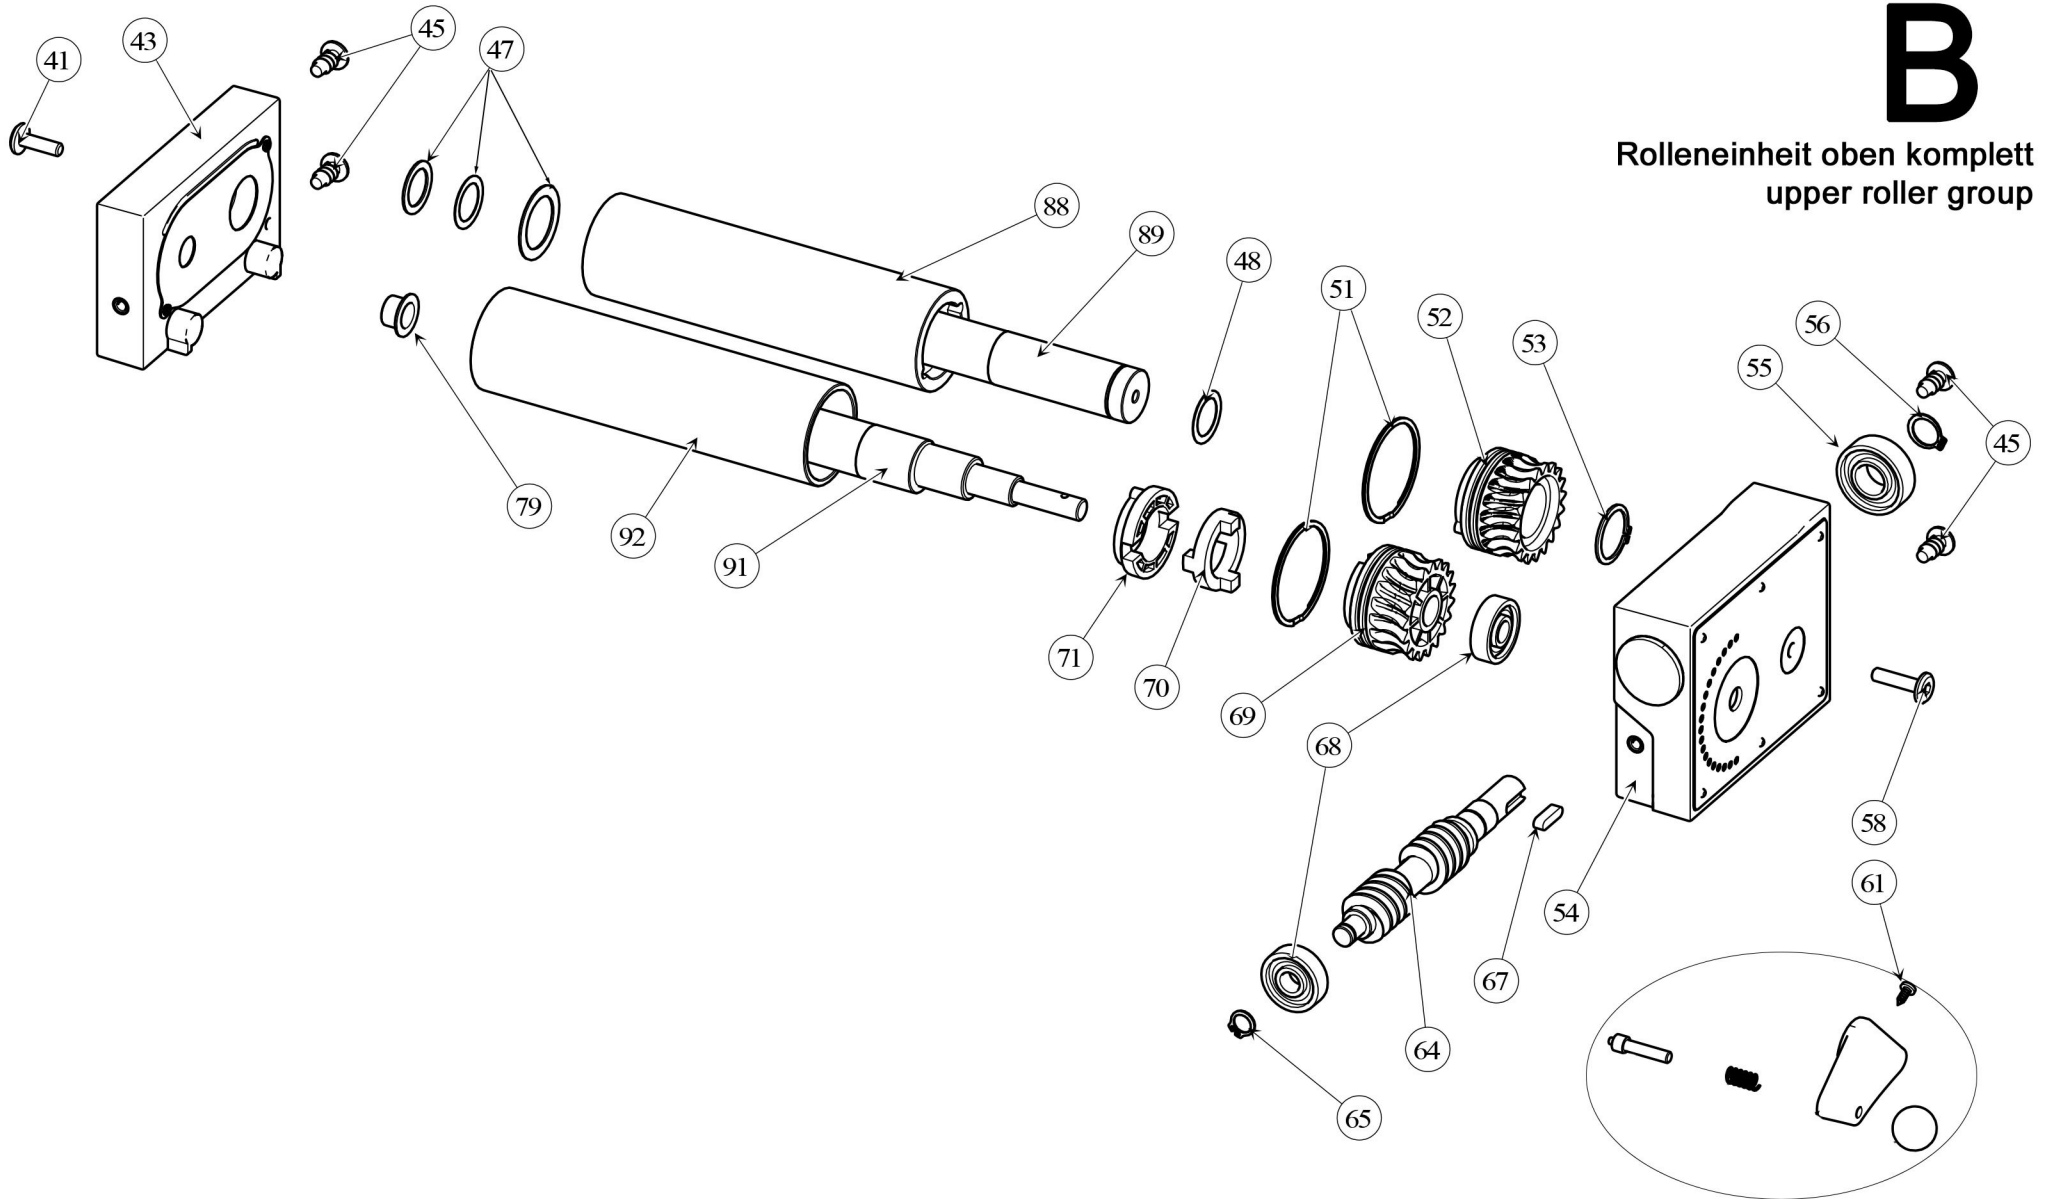

## Rolleneinheit oben komplett upper roller group

Pos.	Artikelbeschreibung	Description of item	Artikel Nr./Item No.
A	Rolleneinheit unten komplett	lower roller group	E0101881A
B	Rolleneinheit oben komplett	upper roller group	E0101881B
43	Block oben links	upper left block	E010188043
44	Block unten links	left lower block	E010188044
45	Schraube für Block	screw for blocks	E010188045
47	Abstandsscheiben (3 St.)	ring thickness (3 pc.)	E010188047
49	Walze außen unten hinten	lower concentric roller	E010188149
50	Walze innen unten hinten	lower concentric pivot	E010188150
51	Sicherungsring	pasta locking gear ring	E010188051
52	Zahnrad hinten	concentric gear axel	E010188052
53	Außensicherungsring 25x1,2	seeger e 25x1,2	E010188053
54	Halterung Rolle oben	upperroller support	E010188054
55	Lager 6202	bearing 6202	E010188055
56	Außensicherungsring 15x1	seeger e 15x1	E010188056
60	Einstellhebel	Adjustment lever	E010188060
64	Schneckenwelle	endless screw	E010188064
65	Außensicherungsring10x1	seeger e 10x1	E010188065
67	Passsfeder 5x5x18	5x5x18 key	E010188067
68	Lager 6200	bearing 6200	E010188068
69	Zahnrad vorne	gear axel	E010188069
70	Anschlussstück	crosscut	E010188070
71	Anschlussstück	crosscut interface	E010188071
72	Walze innen unten vorne	lower shaft bush	E010188172
73	Walze außen unten vorne	lower eccentric roller	E010188173
74	Haltestange	rod protection for under roller	E010188174
75	Teigschaber innen	internal dough scraper	E010188175
76	Teigschaber aussen	external dough scraper	E010188176
77	Feder	spring scraper	E010188077
79	Buchse	shaft bush	E010188079
88	Walze außen oben hinten	upper concentric roller	E010188188
89	Walze innen oben hinten	upper concentric pivot	E010188189
91	Walze innen oben vorne	upper eccentric pivot	E010188191
92	Walze außen oben vorne	upper eccentric roller	E010188192
			
<b>Teigusrollmaschine 4000</b> <b>Artikel-Nr.: 101881</b>		<u><b>Ersatzteilliste</b></u> <b>04.03.2024</b>	<b>Seite</b> <b>5 / 5</b>