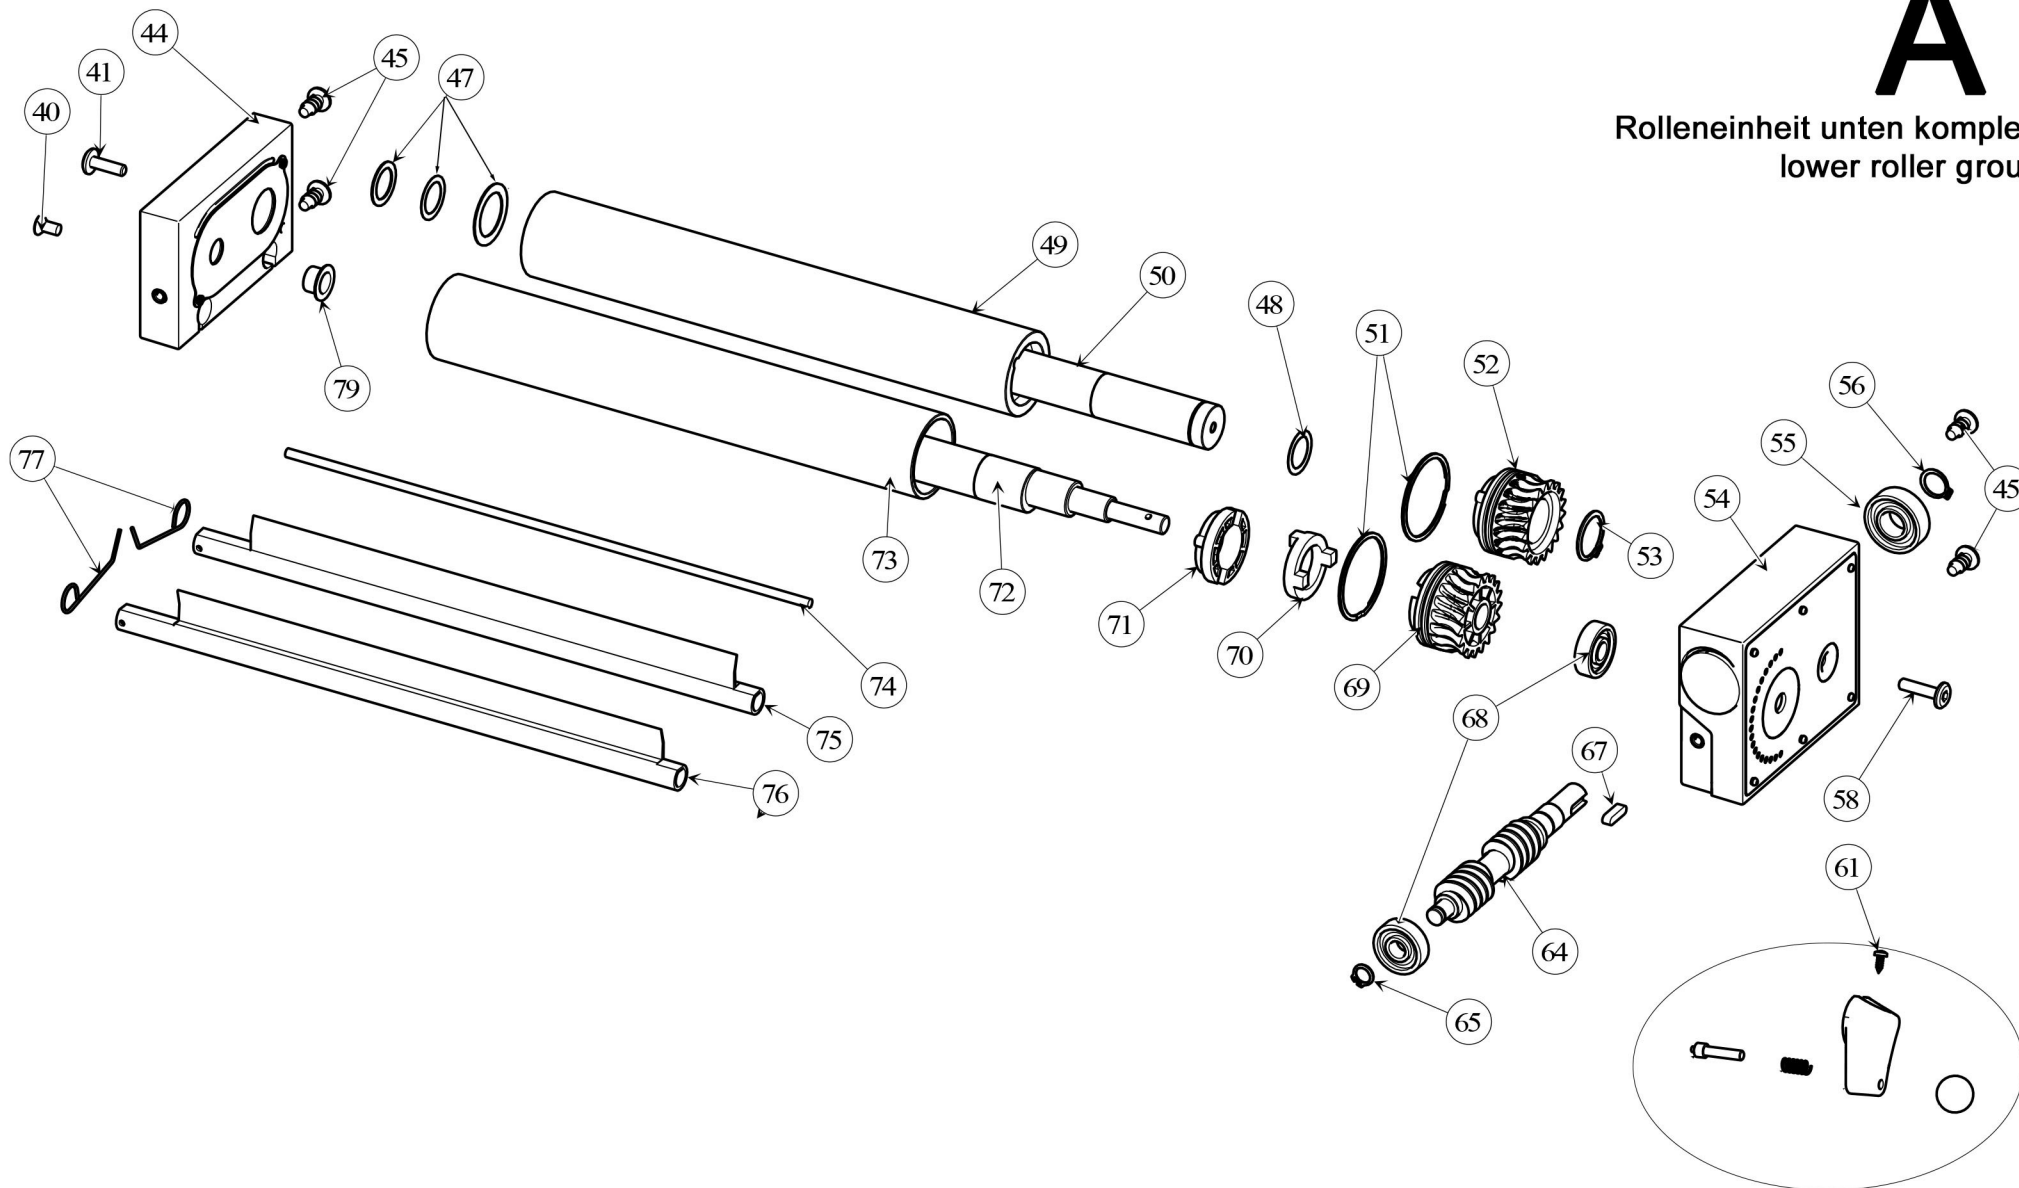

A

Rolleneinheit unten komplett
lower roller group