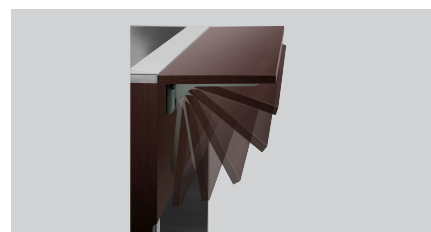

### Особенности

- Рабочая высота: 700 мм
- Материал: Дерево, с ламинированным покрытием  
Нержавеющая сталь  
Пластик
- Мощность: 2,2 кВт | 230 В | 50 Гц
- Важная информация: -
- Количество емкостей: 1
- Диапазон температуры: 30 °С до 90 °С
- Горка для подносов: Да  
Откидная  
Размеры: Ш 1.460 x Г 250 мм
- Размер емкости, формат GN: 4 x 1/1 GN
- Контрольная лампа: Разогрев  
Освещение
- Сливной кран: да
- Вид кабеля подключения: Спиральный кабель
- Длина кабеля: 1 м

▶ Продолжение на следующей странице

- ▶ Мобильный буфет для самых маленьких
- ✓ Рабочая высота: 700 мм

- ▶ Буфетная тележка для теплых блюд, рассчитана на
- ✓ 4гастроемкости 1/1 GN
- ✓ Глубина гастроемкости макс.: 150мм

- ▶ С горкой для подносов
- ✓ Откидная
- ✓ Размеры: Ш 1 460 x Г 250 мм

- ▶ Освещение
- ✓ 4 инфракрасные тепловые лампы
- ✓ Отдельное включение