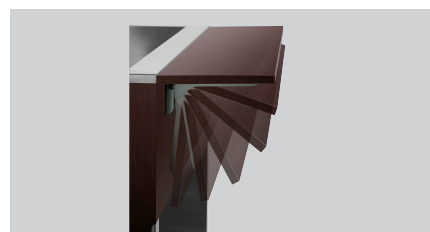

### Kenmerken

• Bedienhoogte:	700 mm
• Materiaal:	Hout, gelamineerd Roestvrij staal Kunststof
• Vermogen:	2,2 kW   230 V   50 Hz
• Belangrijke aanwijzing:	-
• Aantal bakken:	1
• Temperatuurbereik:	30 °C tot 90 °C
• Dienbladslide:	Ja Opklapbaar Afmetingen: b 1.460 x d 250 mm
• Bakformaat, GN-formaat:	4 x 1/1 GN
• Controlelampje:	Opwarmen Verlichting
• Aftapkraan:	Ja
• Soort aansluitkabel:	Spiraalkabel
• Lengte kabel:	1 m

- Met dienbladslide
- ✓ Opklapbaar
- ✓ Afmetingen: b 1.460 x d 250 mm

- Verlichting
- ✓ 4 infrarood-warmtelampen
- ✓ Afzonderlijk inschakelbaar