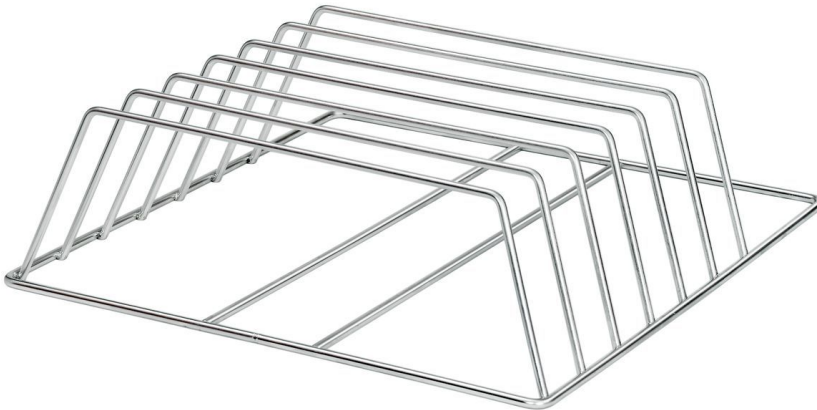

## Casier à plateaux 600x400

- ▶ Conçu pour : les plateaux
- ✓ Dimensions max. des plateaux : 600 x 400 mm
- ▶ Nombre de compartiments : 6

### Description

### Caractéristiques

- Nombre de compartiments : 6
- Modèle : Supports pour tablettes
- Convient à : Tablettes
- Remarque importante : -
- Hauteur max. des plateaux : 600 x 400 mm
- Hauteur intérieure : 150 mm
- Matériau : CNS 18/10
- Dimensions : L 500 x P 500 x H 160 mm
- Poids : 1,5 kg