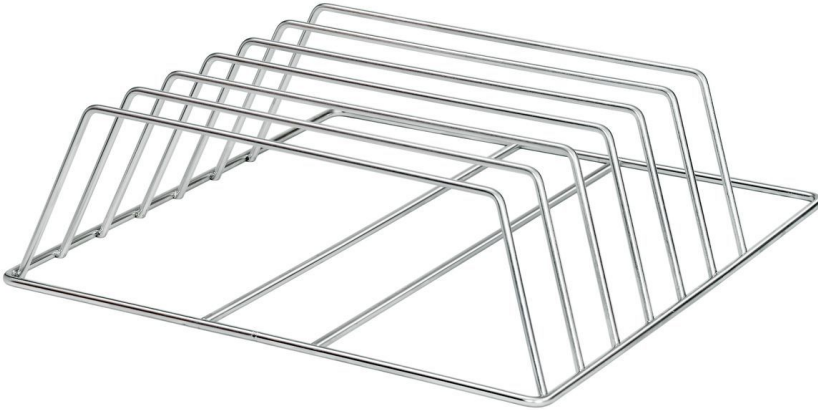

Cesta para bandejas 600x400

- ▶ Diseñada para: bandejas
 - ✓ Medidas máx. de bandeja 600 x 400 mm
- ▶ Cantidad de compartimentos: 6

Descripción

Características

- Cantidad compartimentos: 6
- Diseño: Soportes para bandejas
- Apto para: Bandejas
- Indicación importante: -
- Dimensiones de bandeja máx.: 600 x 400 mm
- Altura interior: 150 mm
- Material: Acero inoxidable 18/10
- Medidas: an. 500 x prof. 500 x al. 160 mm
- Peso: 1,5 kg