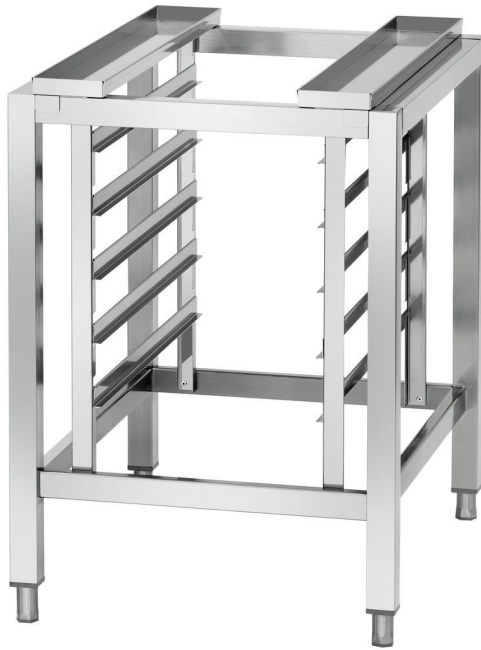

Untergestell Silversteam-K

- ▶ Ausgelegt für die Kombidämpfer 1/1 GN der Serie Bartscher Kompakt
- ▶ Einschübe für GN-Behälter
 - ✓ Format: 1/1 GN
 - ✓ Anzahl Einschübel: 5

Beschreibung

Features

• Material:	Chromnickelstahl
• Anzahl Einschübe:	5
• Ausgelegt für:	Kombidämpfer 1/1 GN Serie Silversteam-K
• Format Einschübe:	1/1 GN
• Wichtiger Hinweis:	-
• Farbe:	Silber
• Grundboden:	Nein
• Art der Einschübe:	Längs
• Füße höhenverstellbar:	Ja
• Höhenverstellbar:	735 mm bis 780 mm
• Maße:	B 550 x T 700 x H 741 mm
• Gewicht:	14,2 kg