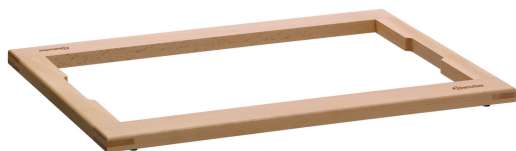

### Description

Ce set modulaire au design en bois sobre permet de bien structurer les buffets et de les rendre attrayants. Que ce soit pour le buffet du petit déjeuner, du déjeuner ou du soir, les 6 bols en verre peuvent par exemple être remplis de yaourt ou de fromage blanc, de salades ou de desserts et peuvent être facilement remplacés ou remplis.

### Caractéristiques

- Couleur : Hêtre naturel
- Modèle : Module avec 6 bols en verre  
Fente : GN 1/1  
Système enfichable facile à utiliser
- Dotation du set : 6 bols en verre, Ø 14 cm, contenance : 0,5 litre  
1 support pour 6 bols en verre  
1 cadre de base  
1 cadre de finition
- Matériau : Bois  
Laqué (convient aux aliments)  
Verre
- Remarque importante : -
- Dimensions : L 580 x P 405 x H 124 mm
- Poids : 6 kg

- ▶ Set de système de buffet au design en bois sobre

- ▶ Modèle
  - ✓ Module avec 6 bols en verre, Ø 14 cm
  - ✓ Diamètre, 14 cm chacun
  - ✓ Découpe : 1/1 GN

- ▶ Système enfichable facile à utiliser

### Cadre de finition pour système de buffet

- Couleur : Hêtre naturel
- Modèle : Fente : GN 1/1
- Matériau : Bois  
Laqué (convient aux aliments)
- Remarque importante : -
- Type de module : Cadre de finition  
Standard