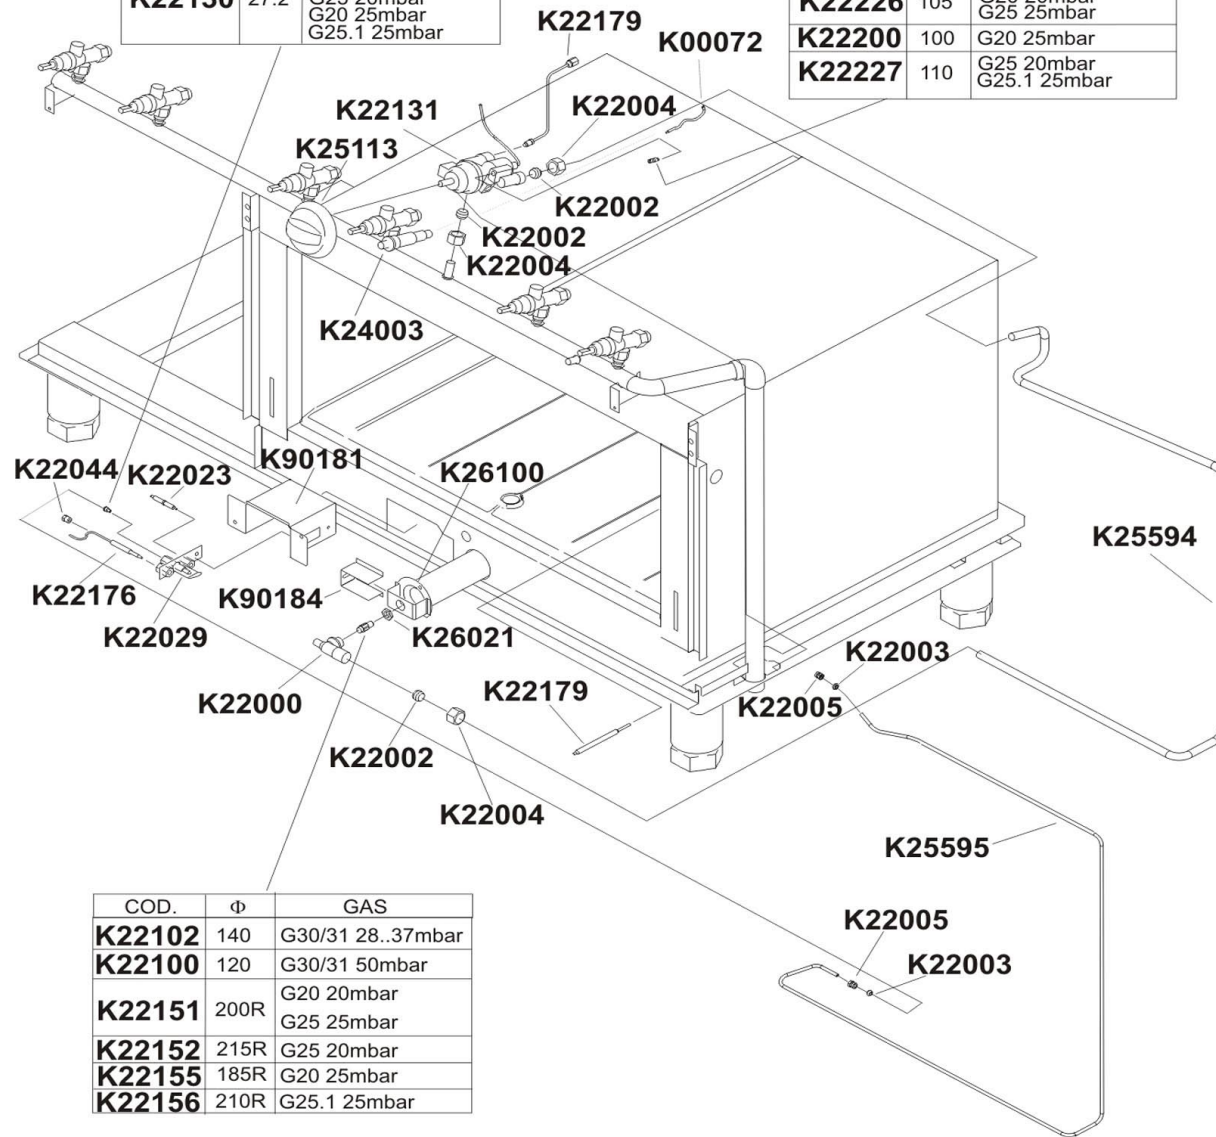

COD.	Φ	GAS
K22030	16.2	G30/31 28..37mbar G30/31 50mbar
K22130	27.2	G20 20mbar G25 25mbar G25 20mbar G20 25mbar G25.1 25mbar

COD.	Φ	GAS
K22224	70	G30/31 28..37mbar
K22223	60	G30/31 50mbar
K22226	105	G20 20mbar G25 25mbar
K22200	100	G20 25mbar
K22227	110	G25 20mbar G25.1 25mbar