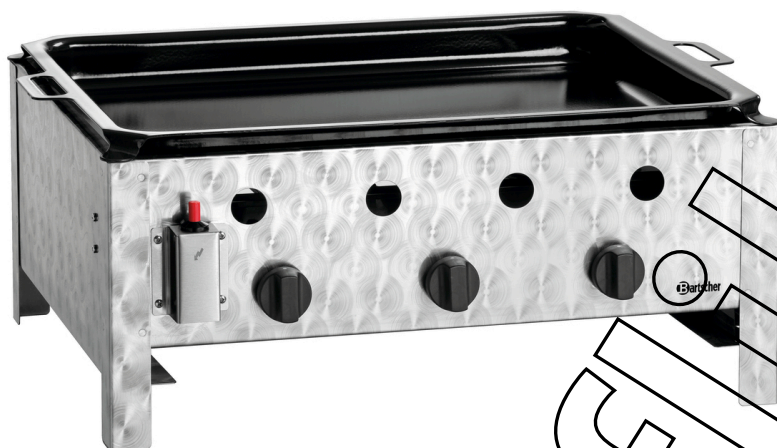

Piastra a gas da appoggio TB1000PF

- ▶ Bistecchiera in acciaio, smaltato
- ✓ Dimensioni: L 705 x P 540 x H 43 mm

- ▶ Funzionamento solo con gas liquido
- ✓ 3 set di ugelli per gas da 0,8 mm inclusi

Weiter auf der

Montaggio rapido, semplicità d'uso: pratico apparecchio da tavolo per grigliare e cuocere a gas all'aperto.

Weiter auf der

- Maße: B 705 x T 560 x H 275 mm
- Gewicht: 13,9 Kg

Piastra a gas da appoggio TB1000PF Ergänzungsprodukte

Set di collegamento gas, per esterni

- Maße: B 64 x T 180 x H 35 mm
- Gewicht: 1,5 Kg

Art.-Nr. 825152
GTIN 401561341901

- Maße: B 100 x T 190 x H 260 mm
- Gewicht: 2,26 Kg

Art.-Nr. 173078
GTIN 4015613731926

Piastra a gas da appoggio TB1000PF
Ergänzungsprodukte

Padella per grigliate TB1000PF

- Maße: B 760 x T 550 x H 78 mm
- Gewicht: 7,7 Kg

Art.-Nr. 106217
GTIN 401561369988

Detergente F1L

- Maße: B 100 x T 110 x H 300 mm
- Gewicht: 1,1 Kg