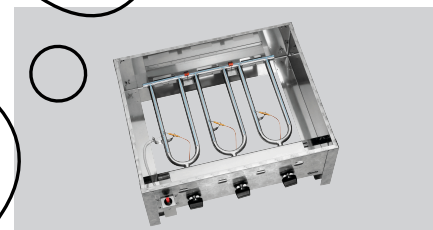

Piastra a gas da appoggio TB1000PF

- ▶ Bistecchiera in acciaio, smaltato
- ✓ Dimensioni: L 705 x P 540 x H 43 mm

- ▶ Funzionamento solo con gas liquido
- ✓ 3 set di ugelli per gas da 0,8 mm inclusi

Weiter auf der

Montaggio rapido, semplicità d'uso: pratico apparecchio da tavolo per grigliare e cuocere a gas all'aperto.

Weiter auf der

- Maße: B 705 x T 560 x H 275 mm
- Gewicht: 13,9 Kg

Piastra a gas da appoggio TB1000PF Ergänzungsprodukte

Set di collegamento gas, per esterni

- Maße: B 64 x T 180 x H 35 mm
- Gewicht: 1,5 Kg

Art.-Nr. 825152
GTIN 401561341901

- Maße: B 100 x T 190 x H 260 mm
- Gewicht: 2,26 Kg

Art.-Nr. 173078
GTIN 4015613731926

Piastra a gas da appoggio TB1000PF
Ergänzungsprodukte

Padella per grigliate TB1000PF

- Maße: B 760 x T 550 x H 78 mm
- Gewicht: 7,7 Kg

Art.-Nr. 106217
GTIN 401561369988

Detergente F1L

- Maße: B 100 x T 110 x H 300 mm
- Gewicht: 1,1 Kg