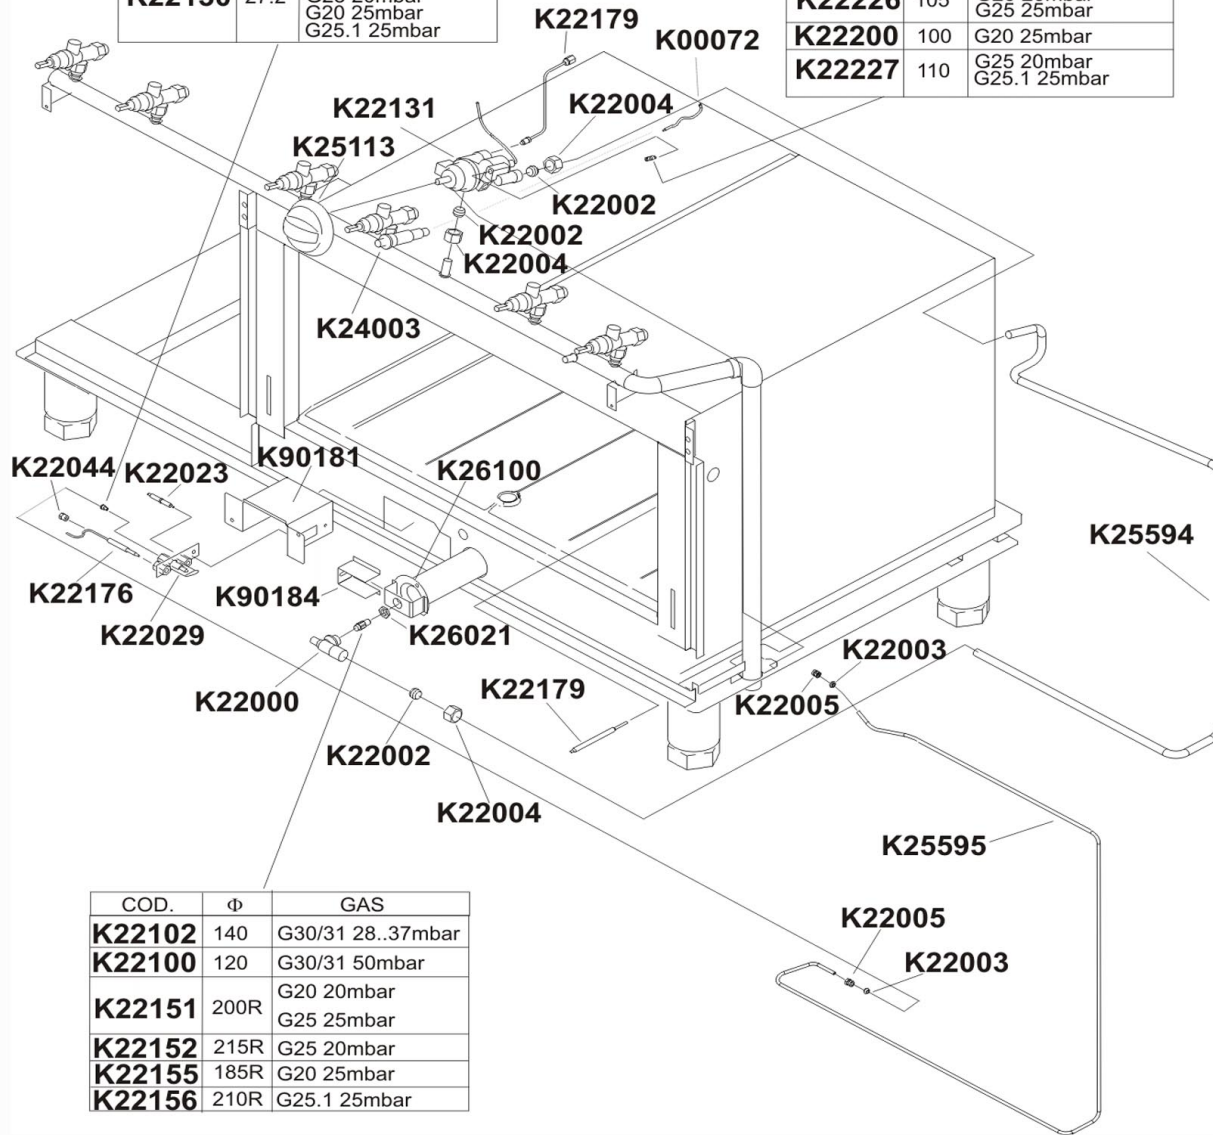

COD.	Φ	GAS
K22030	16.2	G30/31 28..37mbar G30/31 50mbar
K22130	27.2	G20 20mbar G25 25mbar G25 20mbar G20 25mbar G25.1 25mbar

COD.	Φ	GAS
K22224	70	G30/31 28..37mbar
K22223	60	G30/31 50mbar
K22226	105	G20 20mbar G25 25mbar
K22200	100	G20 25mbar
K22227	110	G25 20mbar G25.1 25mbar